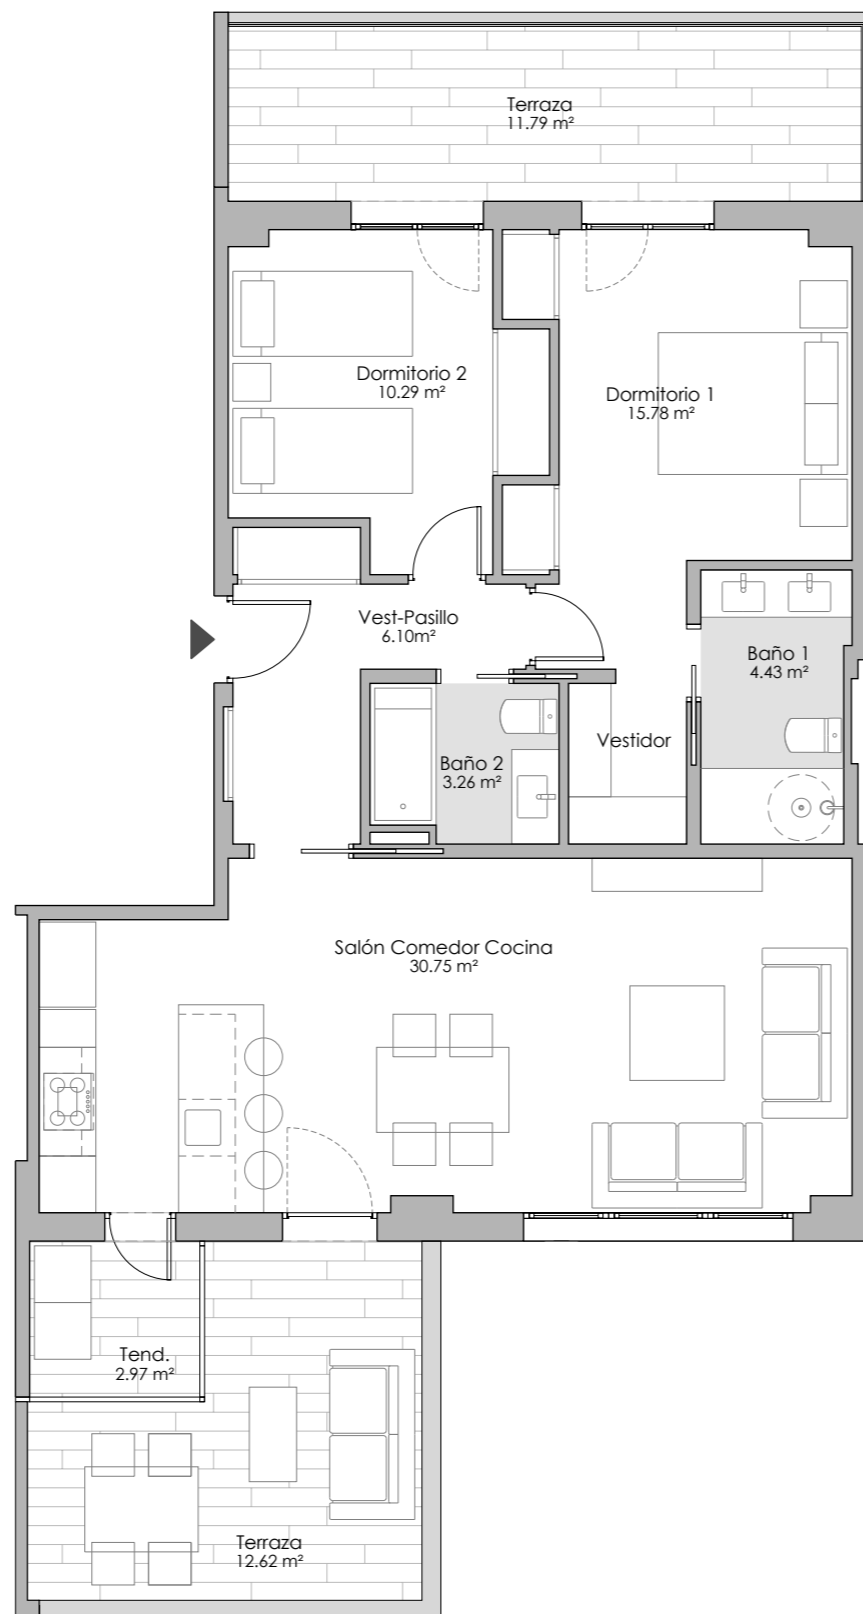

RESIDENCIAL
AVENIDA DE AMÉRICA

www.residencialavenidadeamerica.com

C. de Luis Carandell - Madrid

SUPERFICIES TOTALES

Útil vivienda	73,58
Útil terraza	24,41
Útil total	97,99
Construida con comunes	119,17

LOCALIZACIÓN EN PLANTA

LOCALIZACIÓN EN SECCIÓN

Escala gráfica

T15
1 ud.

2 DORMITORIOS
PORTAL 3 • 1ªA

NOTA: "Imágenes y planos no contractuales y meramente ilustrativos, sujetos a modificaciones de orden técnico, jurídico o comercial de la dirección facultativa o autoridad competente. Las infografías de las fachadas, elementos comunes y restantes espacios son orientativas y podrán ser objeto de verificación o modificación en los proyectos técnicos. El mobiliario de las infografías interiores no está incluido y el equipamiento de las viviendas será el indicado en la correspondiente memoria de calidades. La certificación energética se corresponde con la establecida en proyecto. Toda la información y entrega de documentación se hará según lo establecido en el Real Decreto 515/1989 y demás normas que pudieran complementarlo, ya sean de carácter estatal o autonómico".