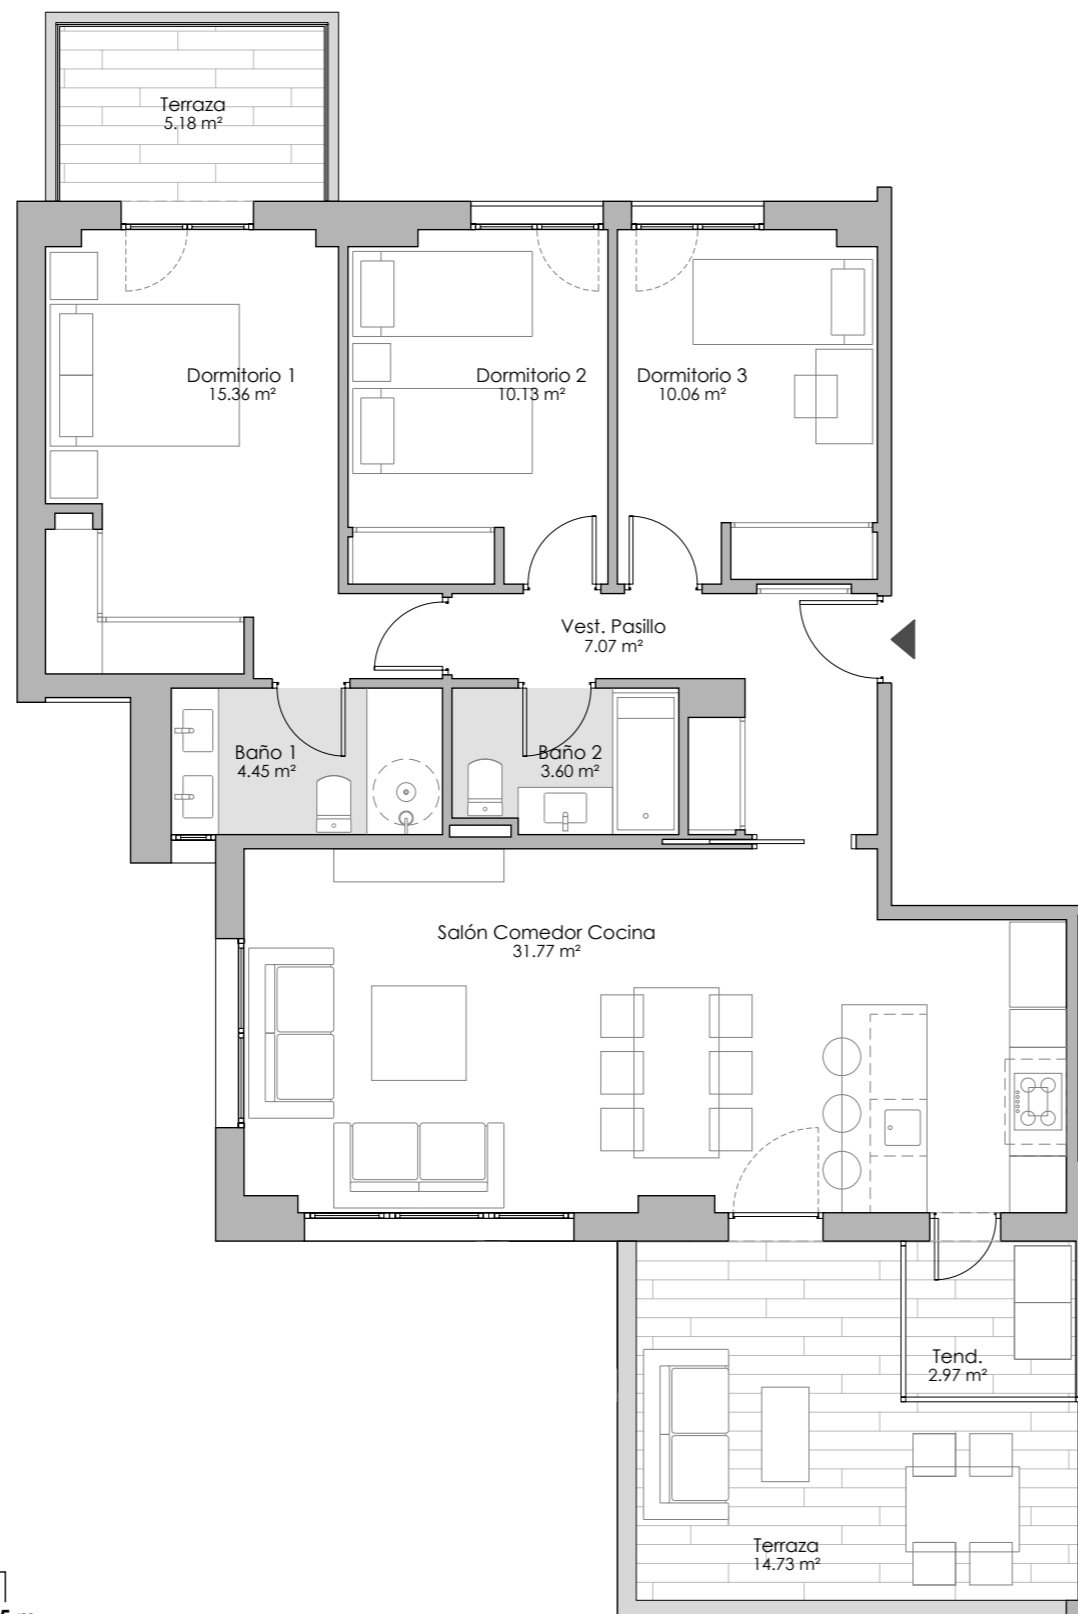

RESIDENCIAL

AVENIDA DE AMÉRICA

www.residencialavenidadeamerica.com

C. de Luis Carandell - Madrid

SUPERFICIES TOTALES

Útil vivienda	85,41
Útil terraza	19,91
Útil total	105,32
Construida con comunes	140,77

LOCALIZACIÓN EN PLANTA

LOCALIZACIÓN EN SECCIÓN

Escala gráfica

T16
1 ud.

3 DORMITORIOS
PORTAL 3 • 1ºB

NOTA: "Imágenes y planos no contractuales y meramente ilustrativos, sujetos a modificaciones de orden técnico, jurídico o comercial de la dirección facultativa o autoridad competente. Las infografías de las fachadas, elementos comunes y restantes espacios son orientativas y podrán ser objeto de verificación o modificación en los proyectos técnicos. El mobiliario de las infografías interiores no está incluido y el equipamiento de las viviendas será el indicado en la correspondiente memoria de calidades. La certificación energética se corresponde con la establecida en proyecto. Toda la información y entrega de documentación se hará según lo establecido en el Real Decreto 515/1989 y demás normas que pudieran complementarlo, ya sean de carácter estatal o autonómico".