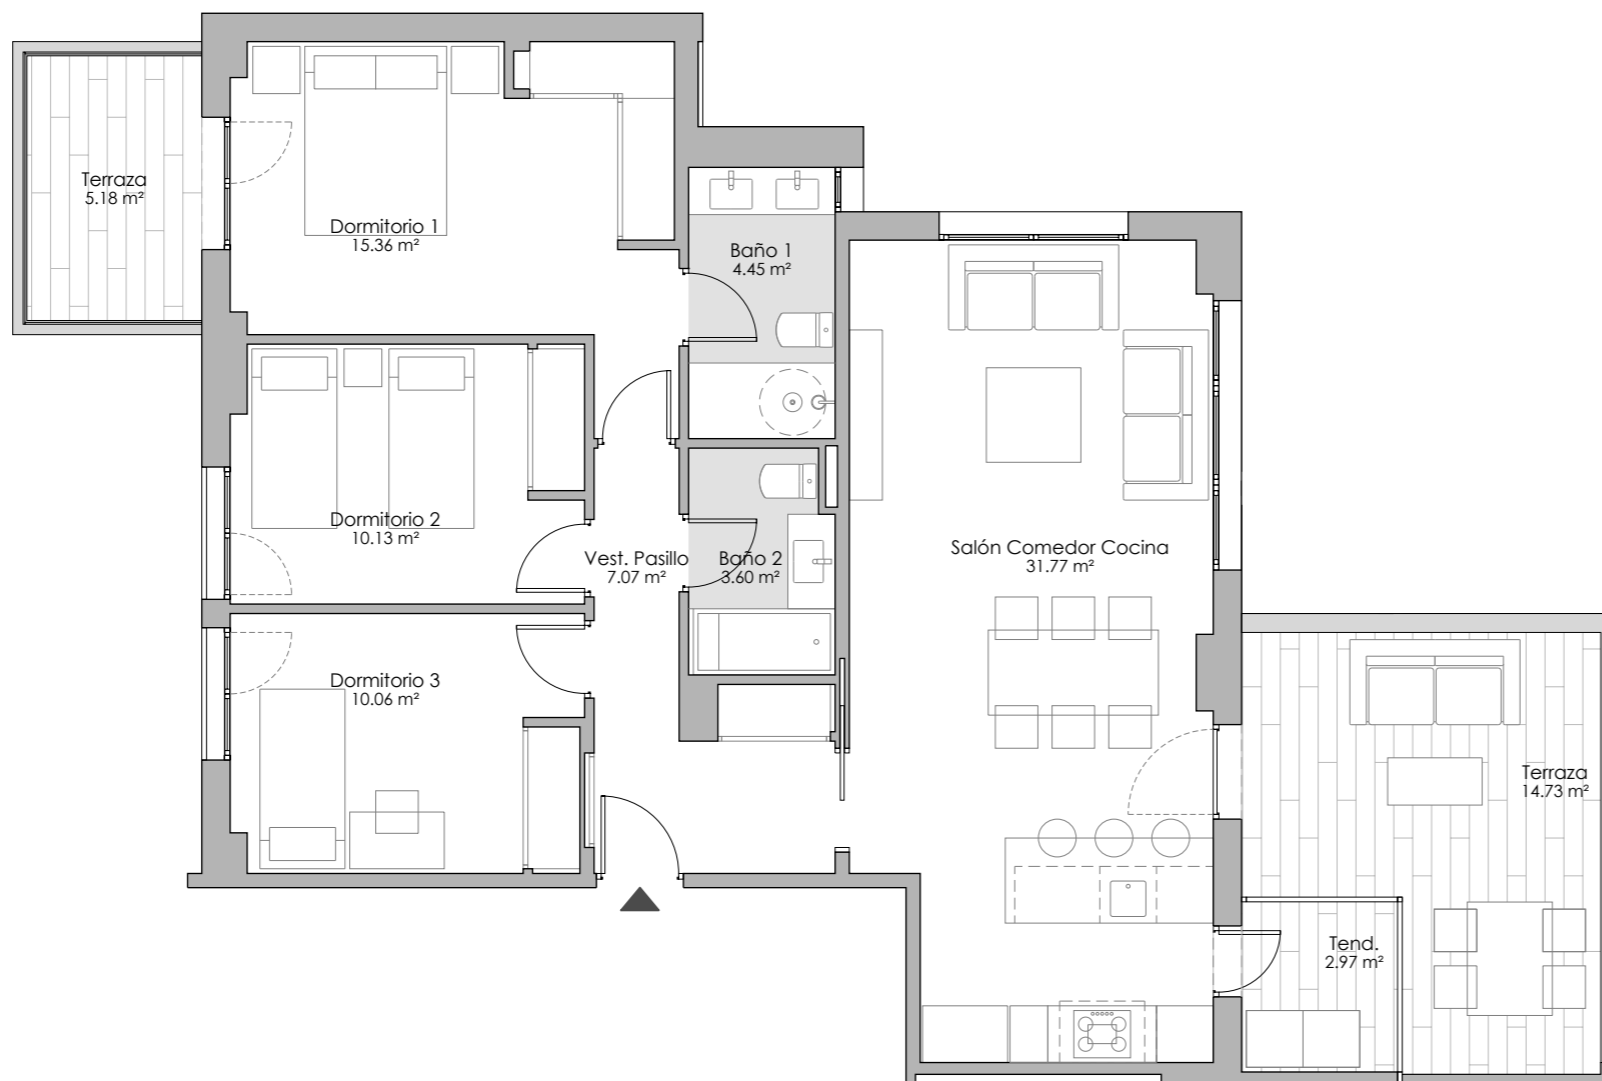

RESIDENCIAL

AVENIDA DE AMÉRICA

www.residencialavenidadeamerica.com

C. de Luis Carandell - Madrid

SUPERFICIES TOTALES

Útil vivienda	85,41
Útil terraza	19,91
Útil total	105,32
Construida con comunes	140,77

LOCALIZACIÓN EN PLANTA

LOCALIZACIÓN EN SECCIÓN

T17
1 ud.

3 DORMITORIOS
PORTAL 4 • 1ªA

NOTA: "Imágenes y planos no contractuales y meramente ilustrativos, sujetos a modificaciones de orden técnico, jurídico o comercial de la dirección facultativa o autoridad competente. Las infografías de las fachadas, elementos comunes y restantes espacios son orientativas y podrán ser objeto de verificación o modificación en los proyectos técnicos. El mobiliario de las infografías interiores no está incluido y el equipamiento de las viviendas será el indicado en la correspondiente memoria de calidades. La certificación energética se corresponde con la establecida en proyecto. Toda la información y entrega de documentación se hará según lo establecido en el Real Decreto 515/1989 y demás normas que pudieran complementarlo, ya sean de carácter estatal o autonómico".