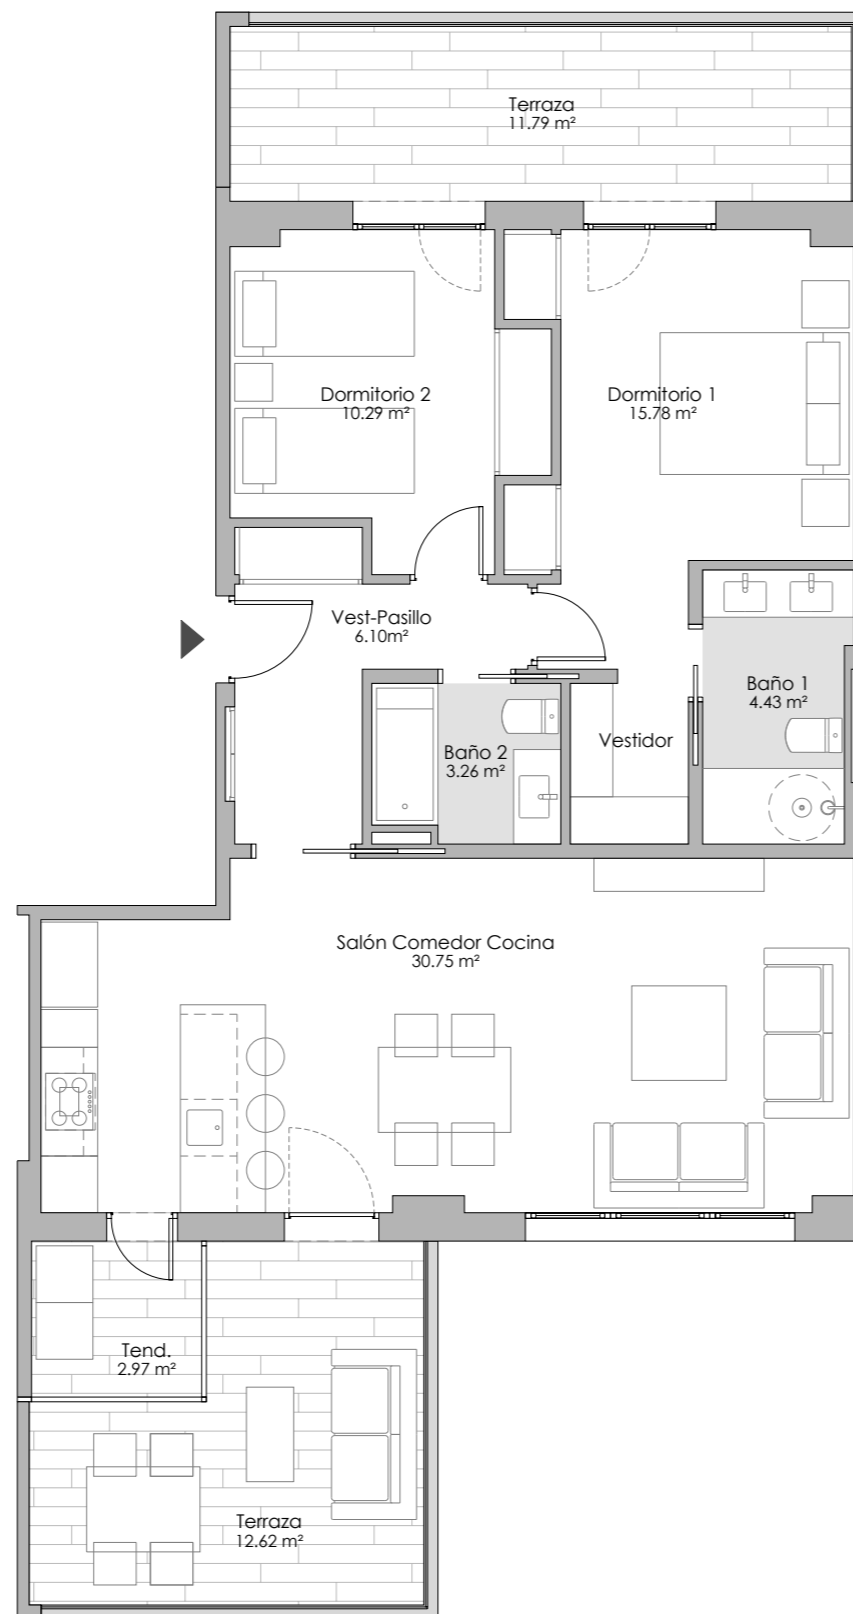

RESIDENCIAL

AVENIDA DE AMÉRICA

www.residencialavenidadeamerica.com

C. de Luis Carandell - Madrid

SUPERFICIES TOTALES

Útil vivienda	73,58
Útil terraza	24,41
Útil total	97,99
Construida con comunes	119,17

LOCALIZACIÓN EN PLANTA

LOCALIZACIÓN EN SECCIÓN

T55
1 ud.

2 DORMITORIOS
PORTAL 3 • 5ªA

NOTA: "Imágenes y planos no contractuales y meramente ilustrativos, sujetos a modificaciones de orden técnico, jurídico o comercial de la dirección facultativa o autoridad competente. Las infografías de las fachadas, elementos comunes y restantes espacios son orientativas y podrán ser objeto de verificación o modificación en los proyectos técnicos. El mobiliario de las infografías interiores no está incluido y el equipamiento de las viviendas será el indicado en la correspondiente memoria de calidades. La certificación energética se corresponde con la establecida en proyecto. Toda la información y entrega de documentación se hará según lo establecido en el Real Decreto 515/1989 y demás normas que pudieran complementarlo, ya sean de carácter estatal o autonómico".