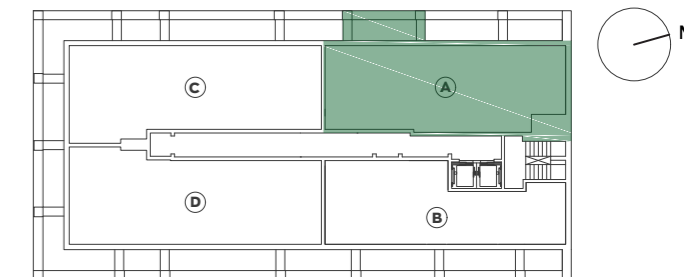

C/ Igualdad, 4 - A Coruña

SUPERFICIES TOTALES

Útil vivienda	85,06
Útil terraza	10,87
Útil total	95,93

Construida con comunes	137,23
------------------------	--------

LOCALIZACIÓN EN PLANTA

LOCALIZACIÓN EN SECCIÓN