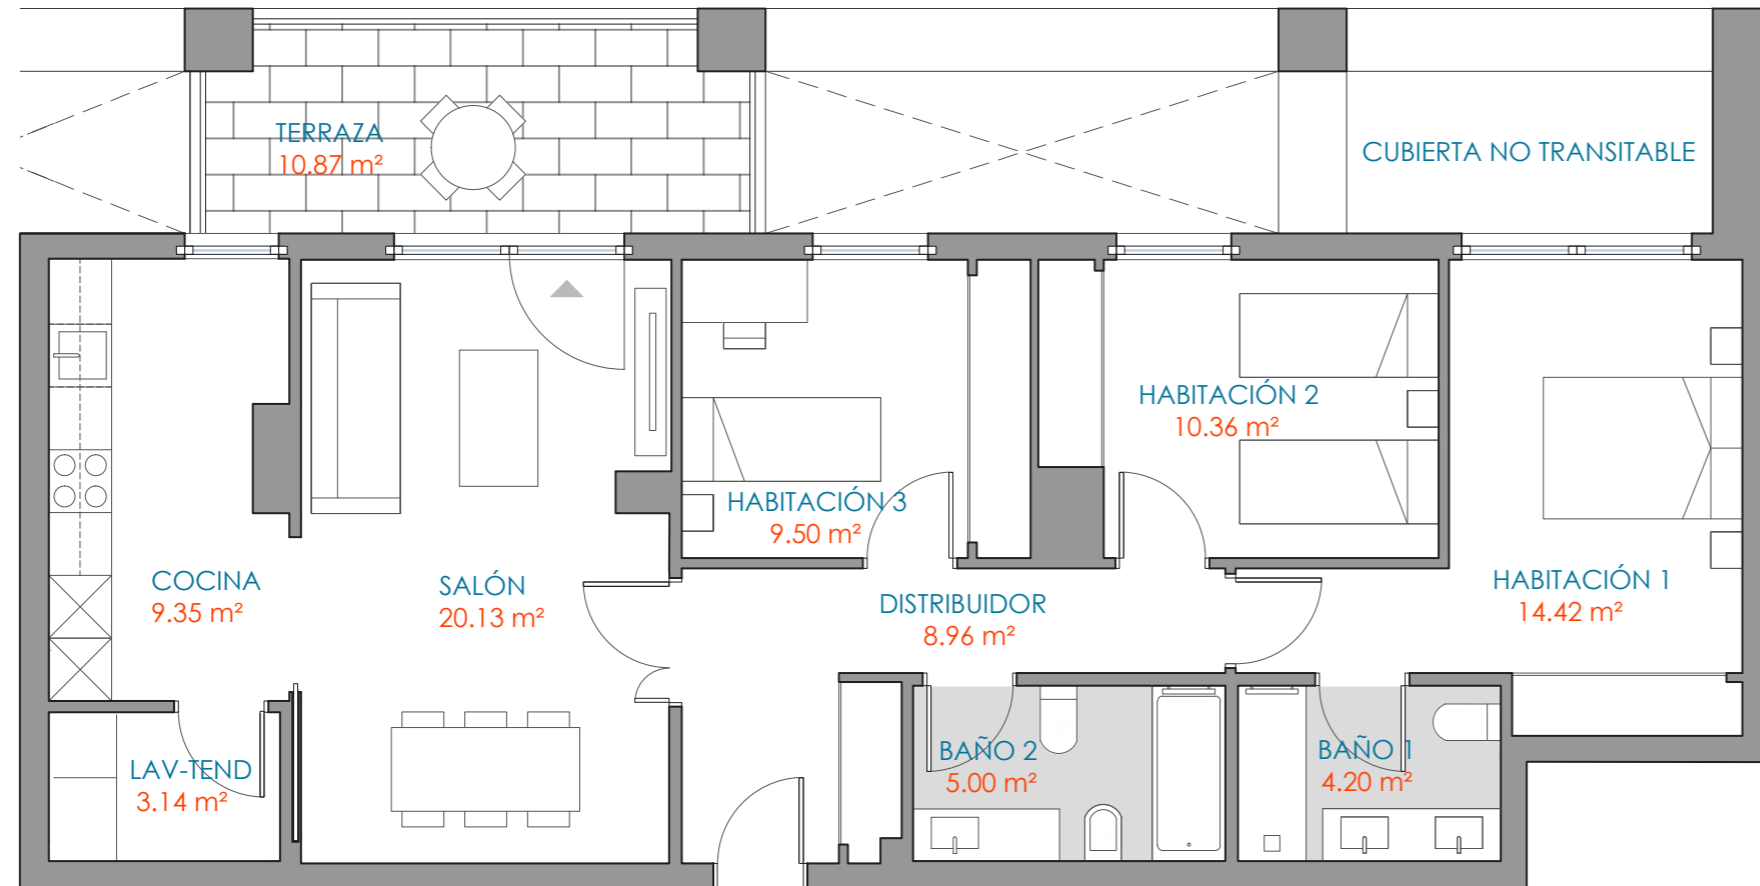

C/ Igualdad, 4 - A Coruña

SUPERFICIES TOTALES

Útil vivienda	85,06
Útil terraza	10,87
Útil total	95,93

Construida con comunes	137,23
------------------------	--------

LOCALIZACIÓN EN PLANTA

LOCALIZACIÓN EN SECCIÓN