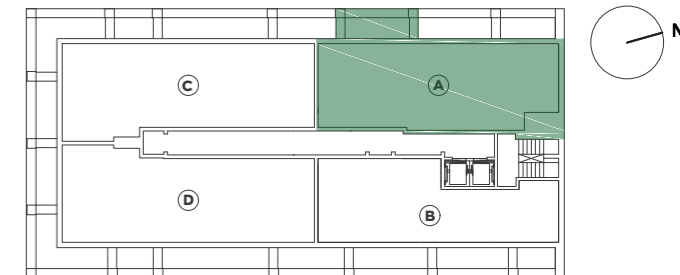

C/ Igualdad, 4 - A Coruña

SUPERFICIES TOTALES

Útil vivienda	85,06
Útil terraza	10,87
Útil total	95,93

Construida con comunes	137,23
------------------------	--------

LOCALIZACIÓN EN PLANTA

LOCALIZACIÓN EN SECCIÓN