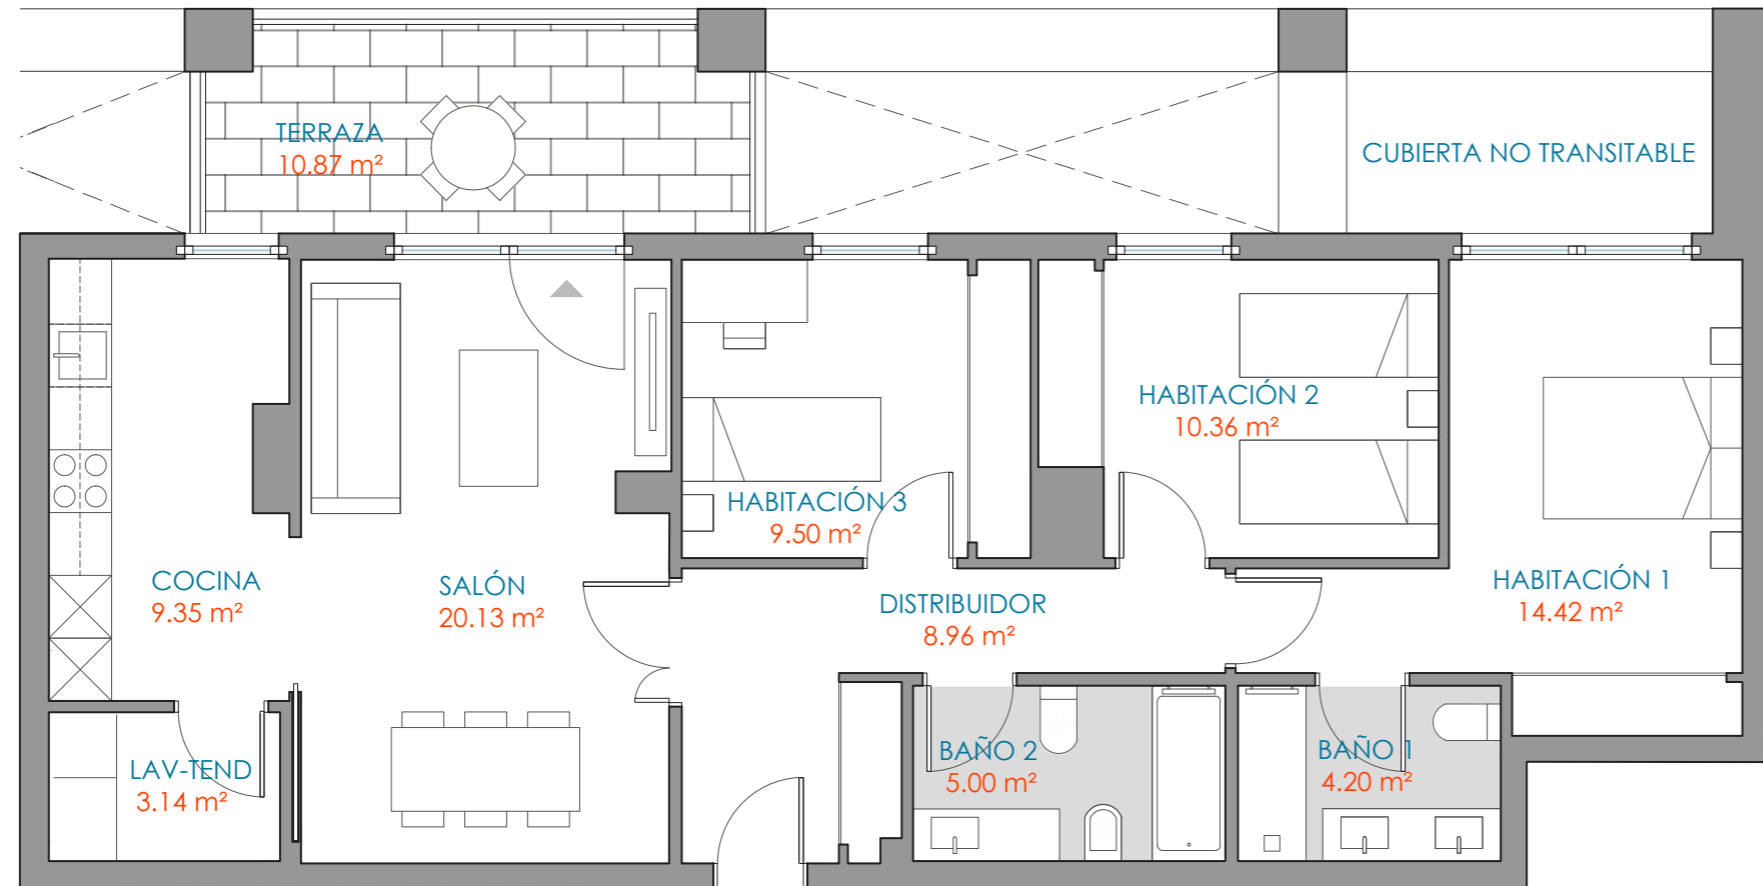

C/ Igualdad, 4 - A Coruña

SUPERFICIES TOTALES

Útil vivienda	85,06
Útil terraza	10,87
Útil total	95,93

Construida con comunes	137,23
------------------------	--------

LOCALIZACIÓN EN PLANTA

LOCALIZACIÓN EN SECCIÓN