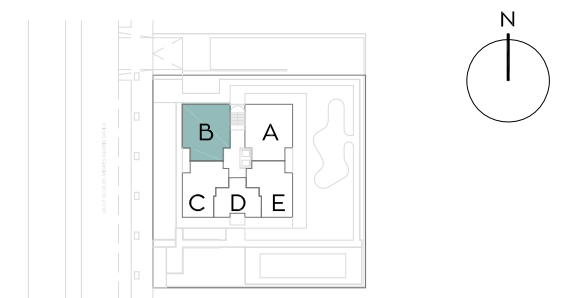

C/ Alcalde Andrés Madrid Dávila, 102 - El Cañaveral, Madrid

SUPERFICIES TOTALES

Útil vivienda	75,26
Útil terraza	3,35
Útil total	78,61

Construida con comunes	104,68
------------------------	--------

LOCALIZACIÓN EN PLANTA

LOCALIZACIÓN EN SECCIÓN