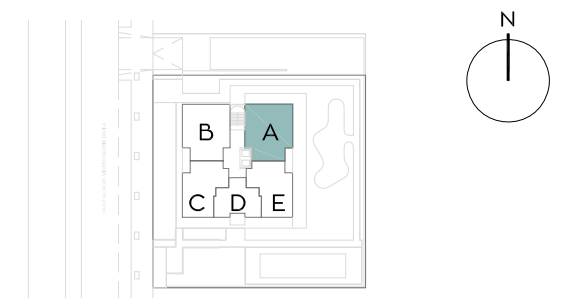

C/ Alcalde Andrés Madrid Dávila, 102 - El Cañaveral, Madrid

SUPERFICIES TOTALES

Útil vivienda	75,26
Útil terraza	3,35
Útil total	78,61

Construida con comunes	104,68
------------------------	--------

LOCALIZACIÓN EN PLANTA

LOCALIZACIÓN EN SECCIÓN