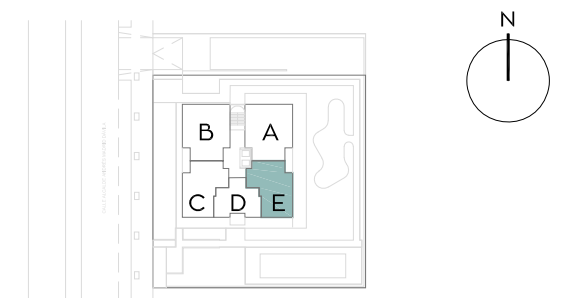

C/ Alcalde Andrés Madrid Dávila, 102 - El Cañaveral, Madrid

SUPERFICIES TOTALES

Útil vivienda	61,13
Útil terraza	3,06
Útil total	64,19
Construida con comunes	85,39

LOCALIZACIÓN EN PLANTA

LOCALIZACIÓN EN SECCIÓN