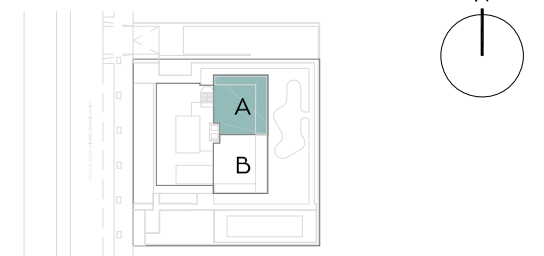

C/ Alcalde Andrés Madrid Dávila, 102 - El Cañaveral, Madrid

SUPERFICIES TOTALES

Útil vivienda	75,18
Útil Porche	20,50
Útil total	95,68
Útil jardín	29,69

Construida con comunes	123,86
------------------------	--------

LOCALIZACIÓN EN PLANTA

LOCALIZACIÓN EN SECCIÓN