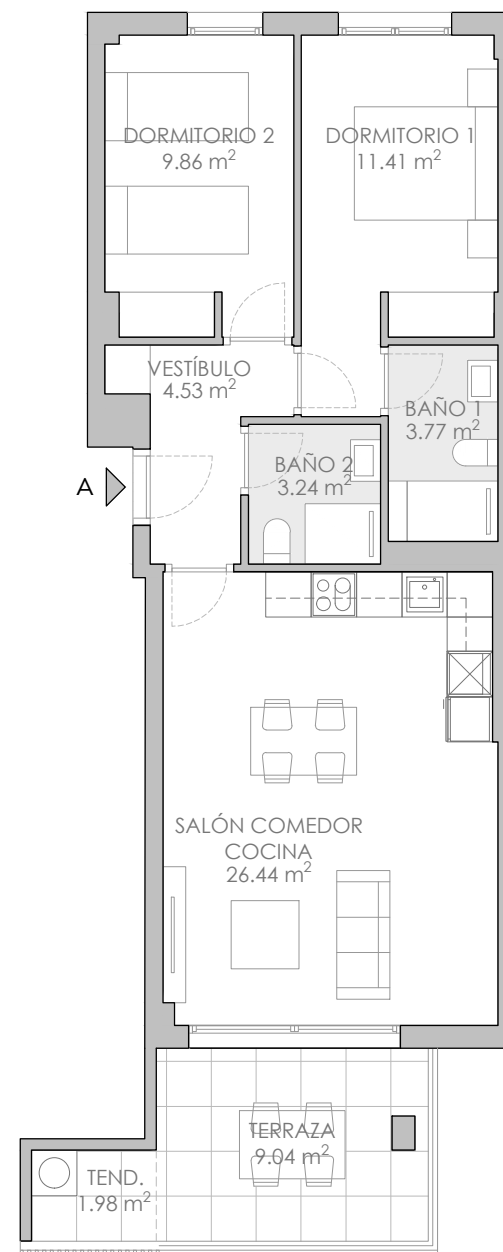

RESIDENCIAL  
**CORONA BOREAL**  
DENIA

[www.residencialcoronaboreal.com](http://www.residencialcoronaboreal.com)

Camí dels Lladres, 20 - Denia

**SUPERFICIES TOTALES**

Útil vivienda	59,25 m <sup>2</sup>
Útil terraza cubierta	11,02 m <sup>2</sup>
Útil total (incluye terraza cubierta)	70,27 m <sup>2</sup>
Const. con comunes (incluye terraza cubierta)	94,54 m <sup>2</sup>

**LOCALIZACIÓN EN PLANTA**

**LOCALIZACIÓN EN SECCIÓN**

**V2D10**  
**3 uds.**

**2 DORMITORIOS**  
**PORTAL 3 · 1º-3ºA**

NOTA: "Imágenes y planos no contractuales y meramente ilustrativos, sujetos a modificaciones de orden técnico, jurídico o comercial de la dirección facultativa o autoridad competente. Las infografías de las fachadas, elementos comunes y restantes espacios son orientativas y podrán ser objeto de verificación o modificación en los proyectos técnicos. El mobiliario de las infografías interiores no está incluido y el equipamiento de las viviendas será el indicado en la correspondiente memoria de calidades. La certificación energética se corresponde con la establecida en proyecto. Toda la información y entrega de documentación se hará según lo establecido en el Real Decreto 515/1989 y demás normas que pudieran complementarlo, ya sean de carácter estatal o autonómico."