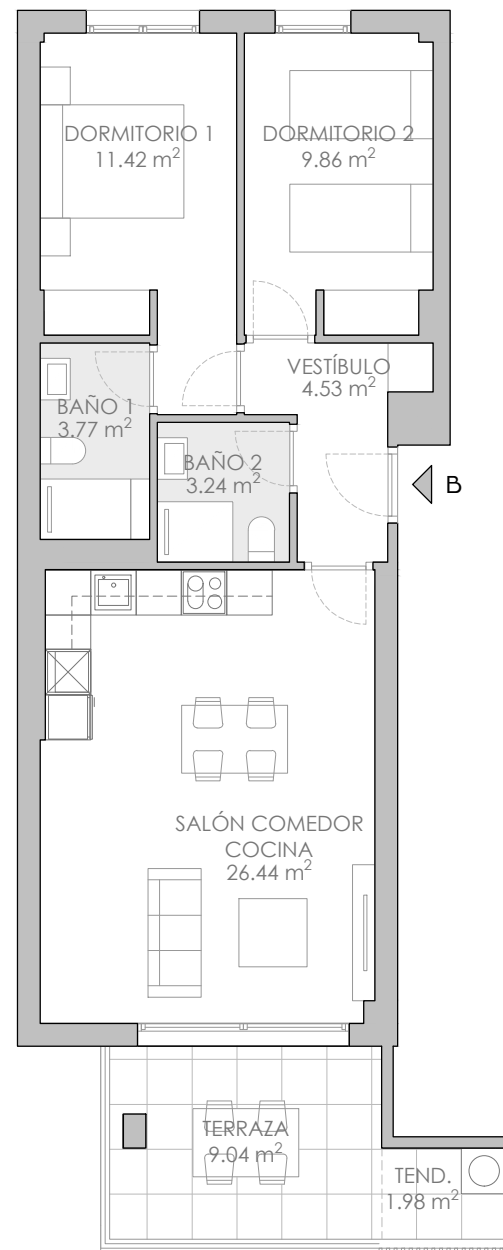

RESIDENCIAL
CORONA BOREAL
DENIA

www.residencialcoronaboreal.com

Camí dels Lladres, 20 - Denia

SUPERFICIES TOTALES

Útil vivienda	59,26 m ²
Útil terraza cubierta	11,02 m ²
Útil total (incluye terraza cubierta)	70,28 m ²
Const. con comunes (incluye terraza cubierta)	94,56 m ²

LOCALIZACIÓN EN PLANTA

LOCALIZACIÓN EN SECCIÓN

V2D10
3 uds.

2 DORMITORIOS
PORTAL 4 · 1º-3ºB

NOTA: "Imágenes y planos no contractuales y meramente ilustrativos, sujetos a modificaciones de orden técnico, jurídico o comercial de la dirección facultativa o autoridad competente. Las infografías de las fachadas, elementos comunes y restantes espacios son orientativas y podrán ser objeto de verificación o modificación en los proyectos técnicos. El mobiliario de las infografías interiores no está incluido y el equipamiento de las viviendas será el indicado en la correspondiente memoria de calidades. La certificación energética se corresponde con la establecida en proyecto. Toda la información y entrega de documentación se hará según lo establecido en el Real Decreto 515/1989 y demás normas que pudieran complementarlo, ya sean de carácter estatal o autonómico."