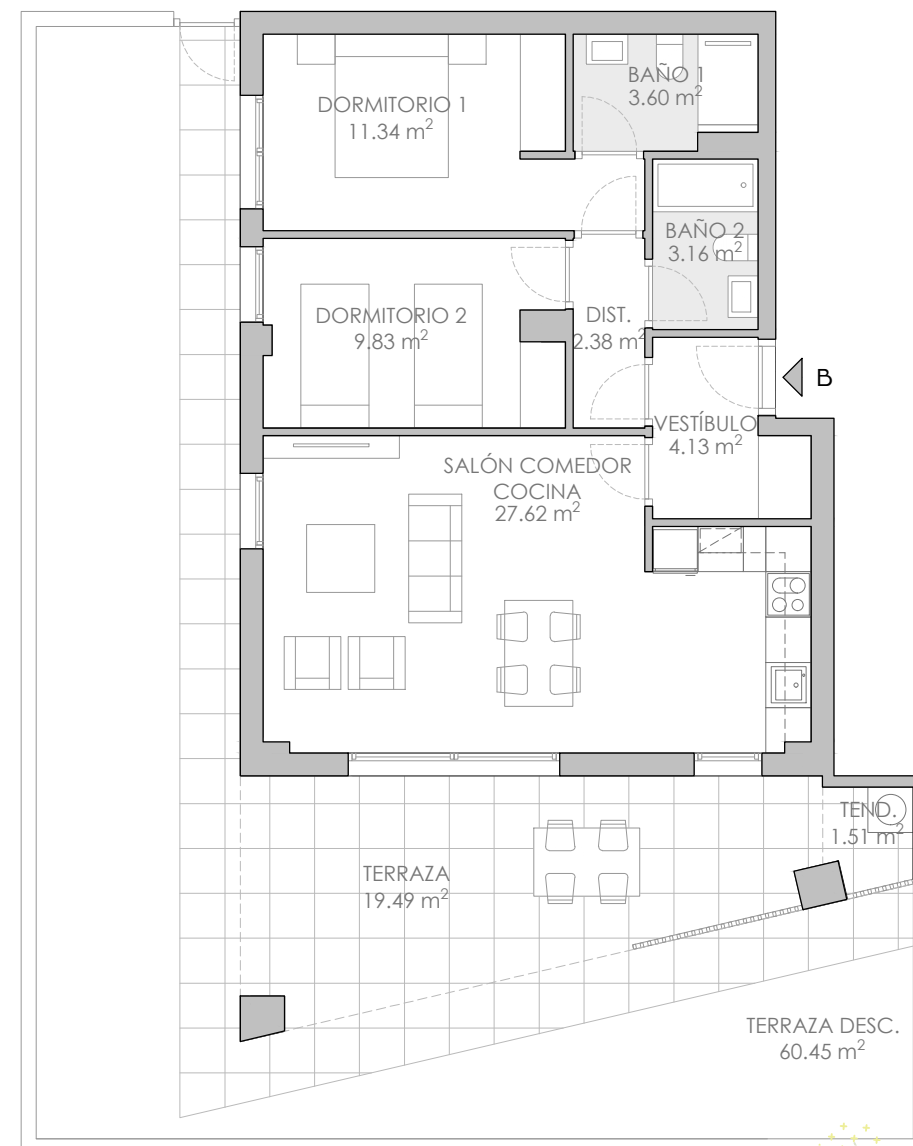

RESIDENCIAL
CORONA BOREAL
DENIA

www.residencialcoronaboreal.com

Camí dels Lladres, 20 - Denia

SUPERFICIES TOTALES

Útil vivienda	62,06 m ²
Útil terraza cubierta	21,00 m ²
Útil total (incluye terraza cubierta)	83,06 m ²
Const. con comunes (incluye terraza cubierta)	111,75 m ²
Útil terraza descubierta	60,45 m ²

LOCALIZACIÓN EN PLANTA

LOCALIZACIÓN EN SECCIÓN

V2D2
1 ud.

2 DORMITORIOS
PORTAL 1 · BAJO B

NOTA: "Imágenes y planos no contractuales y meramente ilustrativos, sujetos a modificaciones de orden técnico, jurídico o comercial de la dirección facultativa o autoridad competente. Las infografías de las fachadas, elementos comunes y restantes espacios son orientativas y podrán ser objeto de verificación o modificación en los proyectos técnicos. El mobiliario de las infografías interiores no está incluido y el equipamiento de las viviendas será el indicado en la correspondiente memoria de calidades. La certificación energética se corresponde con la establecida en proyecto. Toda la información y entrega de documentación se hará según lo establecido en el Real Decreto 515/1989 y demás normas que pudieran complementarlo, ya sean de carácter estatal o autonómico."