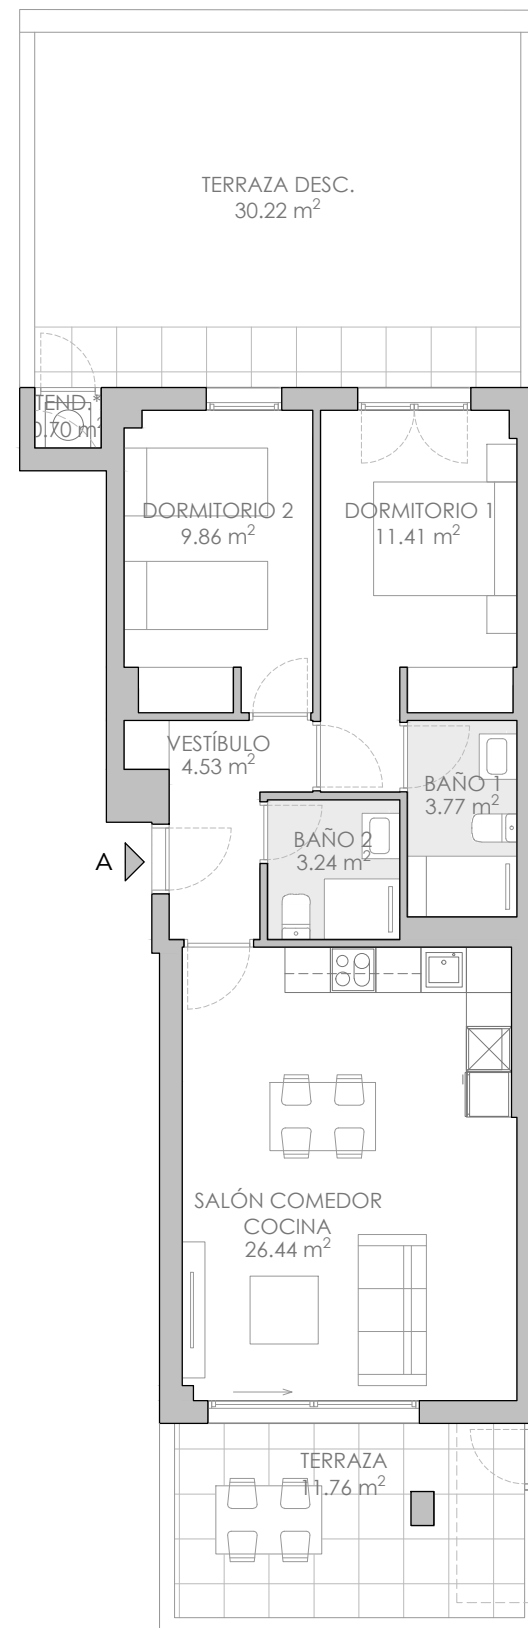

RESIDENCIAL
CORONA BOREAL
DENIA

www.residencialcoronaboreal.com

Camí dels Lladres, 20 - Denia

SUPERFICIES TOTALES

| | |
|---|----------------------|
| Útil vivienda | 59,25 m ² |
| Útil terraza cubierta | 10,33 m ² |
| Útil total (incluye terraza cubierta) | 69,58 m ² |
| Const. con comunes (incluye terraza cubierta) | 93,61 m ² |
| Útil terraza descubierta | 32,35 m ² |

LOCALIZACIÓN EN PLANTA

LOCALIZACIÓN EN SECCIÓN

*La altura libre en este espacio es inferior a 1,30 m

V2D4
1 ud.

2 DORMITORIOS
PORTAL 3 · BAJO A

NOTA: "Imágenes y planos no contractuales y meramente ilustrativos, sujetos a modificaciones de orden técnico, jurídico o comercial de la dirección facultativa o autoridad competente. Las infografías de las fachadas, elementos comunes y restantes espacios son orientativas y podrán ser objeto de verificación o modificación en los proyectos técnicos. El mobiliario de las infografías interiores no está incluido y el equipamiento de las viviendas será el indicado en la correspondiente memoria de calidades. La certificación energética se corresponde con la establecida en proyecto. Toda la información y entrega de documentación se hará según lo establecido en el Real Decreto 515/1989 y demás normas que pudieran complementarlo, ya sean de carácter estatal o autonómico."