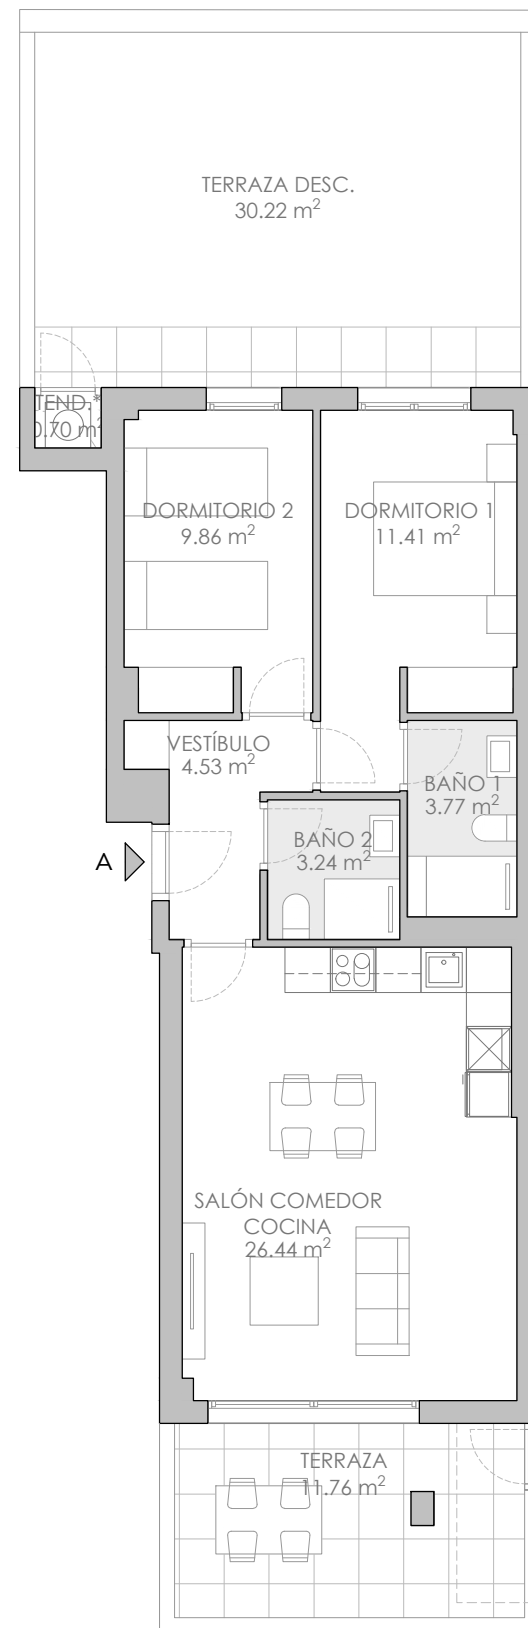

RESIDENCIAL
CORONA BOREAL
DENIA

www.residencialcoronaboreal.com

Camí dels Lladres, 20 - Denia

SUPERFICIES TOTALES

Útil vivienda	59,25 m ²
Útil terraza cubierta	10,33 m ²
Útil total (incluye terraza cubierta)	69,58 m ²
Const. con comunes (incluye terraza cubierta)	93,61 m ²
Útil terraza descubierta	32,35 m ²

LOCALIZACIÓN EN PLANTA

LOCALIZACIÓN EN SECCIÓN

*La altura libre en este espacio es inferior a 1,30 m

V2D4
1 ud.

2 DORMITORIOS
PORTAL 3 · BAJO A

NOTA: "Imágenes y planos no contractuales y meramente ilustrativos, sujetos a modificaciones de orden técnico, jurídico o comercial de la dirección facultativa o autoridad competente. Las infografías de las fachadas, elementos comunes y restantes espacios son orientativas y podrán ser objeto de verificación o modificación en los proyectos técnicos. El mobiliario de las infografías interiores no está incluido y el equipamiento de las viviendas será el indicado en la correspondiente memoria de calidades. La certificación energética se corresponde con la establecida en proyecto. Toda la información y entrega de documentación se hará según lo establecido en el Real Decreto 515/1989 y demás normas que pudieran complementarlo, ya sean de carácter estatal o autonómico."