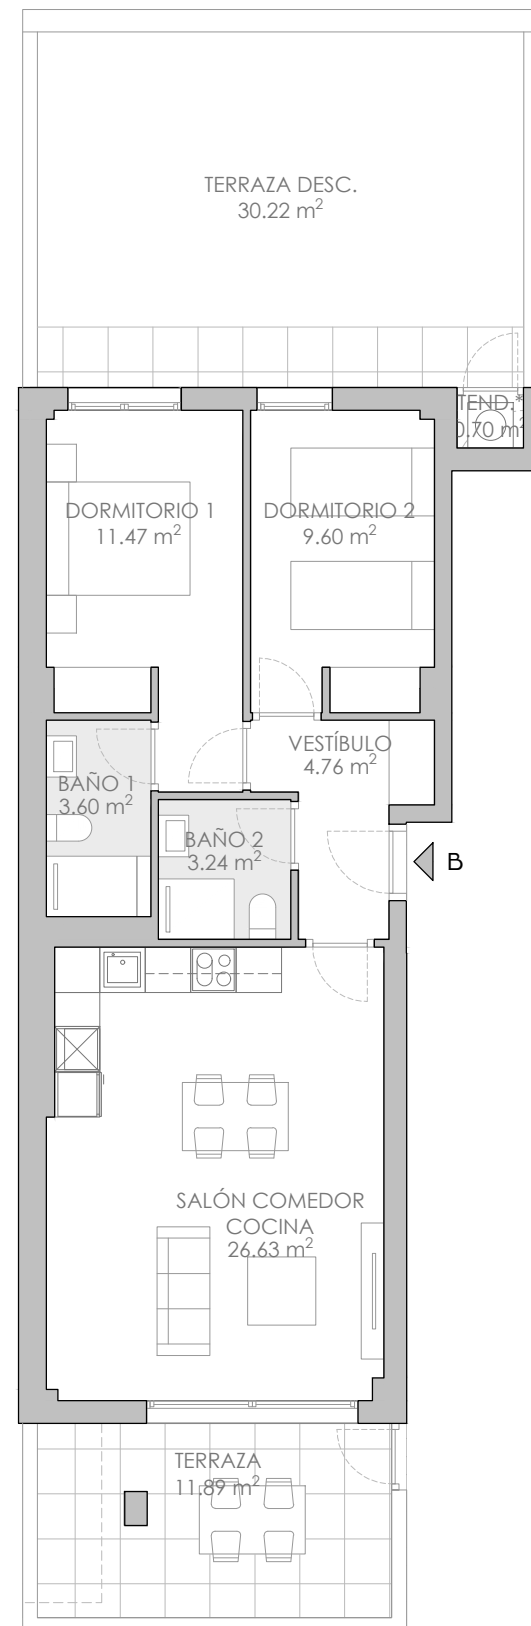

RESIDENCIAL
CORONA BOREAL
DENIA

www.residencialcoronaboreal.com

Camí dels Lladres, 20 - Denia

SUPERFICIES TOTALES

Útil vivienda	59,30 m ²
Útil terraza cubierta	10,58 m ²
Útil total (incluye terraza cubierta)	69,88 m ²
Const. con comunes (incluye terraza cubierta)	94,02 m ²
Útil terraza descubierta	32,23 m ²

LOCALIZACIÓN EN PLANTA

LOCALIZACIÓN EN SECCIÓN

*La altura libre en este espacio es inferior a 1,30 m

V2D5
1 ud.

2 DORMITORIOS
PORTAL 3 · BAJO B

NOTA: "Imágenes y planos no contractuales y meramente ilustrativos, sujetos a modificaciones de orden técnico, jurídico o comercial de la dirección facultativa o autoridad competente. Las infografías de las fachadas, elementos comunes y restantes espacios son orientativas y podrán ser objeto de verificación o modificación en los proyectos técnicos. El mobiliario de las infografías interiores no está incluido y el equipamiento de las viviendas será el indicado en la correspondiente memoria de calidades. La certificación energética se corresponde con la establecida en proyecto. Toda la información y entrega de documentación se hará según lo establecido en el Real Decreto 515/1989 y demás normas que pudieran complementarlo, ya sean de carácter estatal o autonómico."