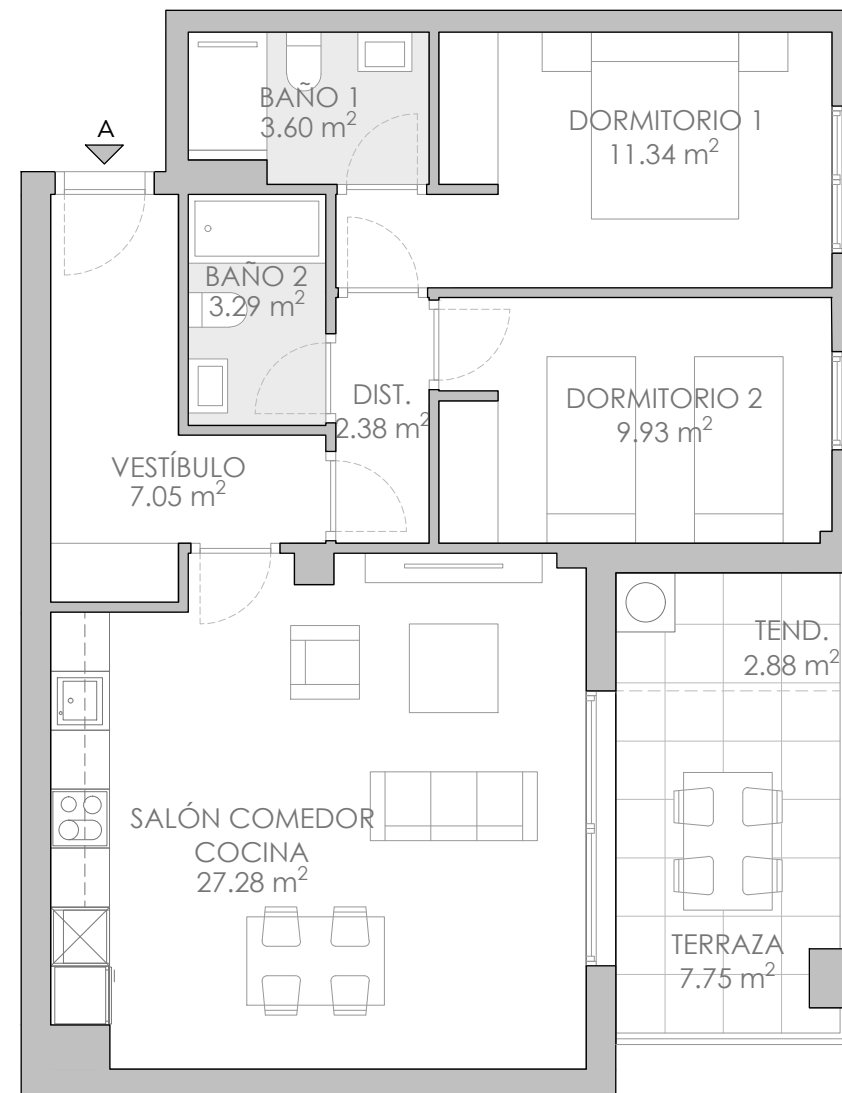

RESIDENCIAL
CORONA BOREAL
DENIA

www.residencialcoronaboreal.com

Camí dels Lladres, 20 - Denia

SUPERFICIES TOTALES

Útil vivienda	64,87 m ²
Útil terraza cubierta	10,63 m ²
Útil total (incluye terraza cubierta)	75,50 m ²
Const. con comunes (incluye terraza cubierta)	101,58 m ²

LOCALIZACIÓN EN PLANTA

LOCALIZACIÓN EN SECCIÓN

V2D8
3 uds.

2 DORMITORIOS
PORTAL 2 · 1º-3ºA

NOTA: "Imágenes y planos no contractuales y meramente ilustrativos, sujetos a modificaciones de orden técnico, jurídico o comercial de la dirección facultativa o autoridad competente. Las infografías de las fachadas, elementos comunes y restantes espacios son orientativas y podrán ser objeto de verificación o modificación en los proyectos técnicos. El mobiliario de las infografías interiores no está incluido y el equipamiento de las viviendas será el indicado en la correspondiente memoria de calidades. La certificación energética se corresponde con la establecida en proyecto. Toda la información y entrega de documentación se hará según lo establecido en el Real Decreto 515/1989 y demás normas que pudieran complementarlo, ya sean de carácter estatal o autonómico."