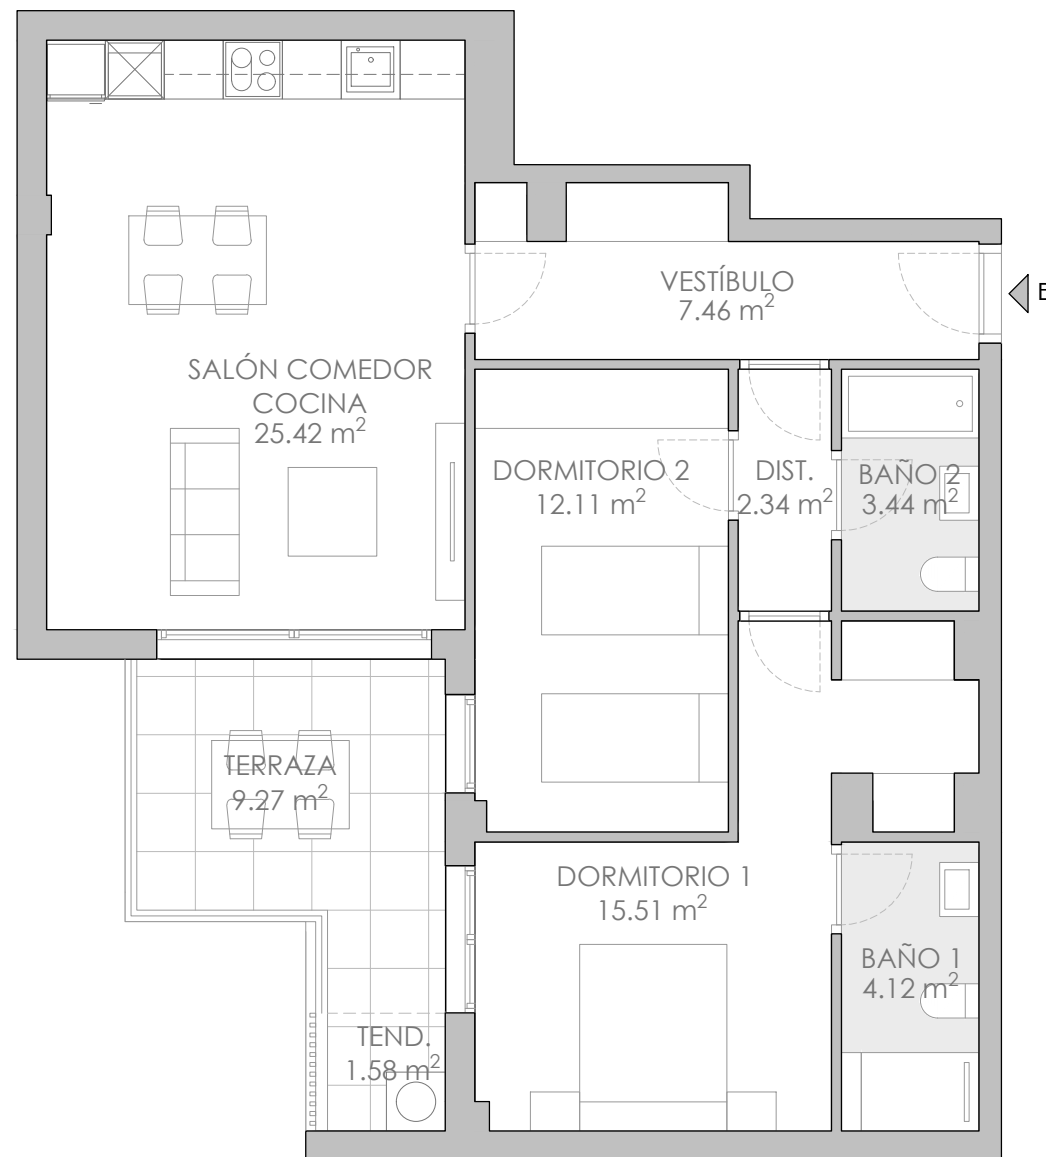

RESIDENCIAL
CORONA BOREAL
DENIA

www.residencialcoronaboreal.com

Camí dels Lladres, 20 - Denia

SUPERFICIES TOTALES

Útil vivienda	70,40 m ²
Útil terraza cubierta	10,85 m ²
Útil total (incluye terraza cubierta)	81,25 m ²
Const. con comunes (incluye terraza cubierta)	109,31 m ²

LOCALIZACIÓN EN PLANTA

LOCALIZACIÓN EN SECCIÓN

V2D9
3 uds.

2 DORMITORIOS
PORTAL 2 · 1º-3ºB

NOTA: "Imágenes y planos no contractuales y meramente ilustrativos, sujetos a modificaciones de orden técnico, jurídico o comercial de la dirección facultativa o autoridad competente. Las infografías de las fachadas, elementos comunes y restantes espacios son orientativas y podrán ser objeto de verificación o modificación en los proyectos técnicos. El mobiliario de las infografías interiores no está incluido y el equipamiento de las viviendas será el indicado en la correspondiente memoria de calidades. La certificación energética se corresponde con la establecida en proyecto. Toda la información y entrega de documentación se hará según lo establecido en el Real Decreto 515/1989 y demás normas que pudieran complementarlo, ya sean de carácter estatal o autonómico."