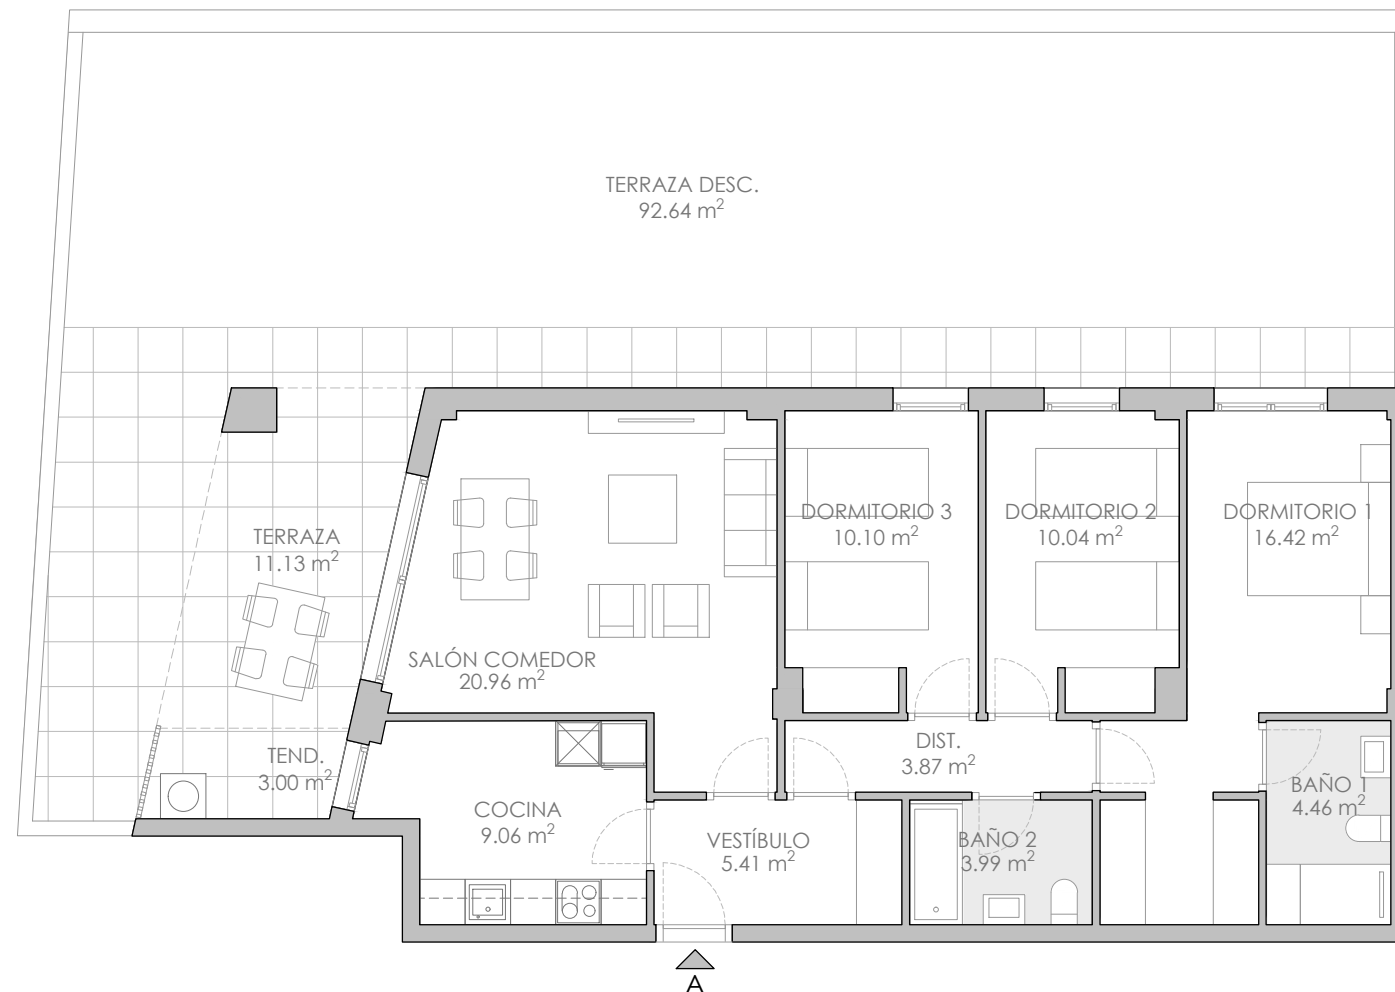

RESIDENCIAL
CORONA BOREAL
 DENIA

www.residencialcoronaboreal.com

Camí dels Lladres, 20 - Denia

SUPERFICIES TOTALES

Útil vivienda	84,31 m ²
Útil terraza cubierta	14,13 m ²
Útil total (incluye terraza cubierta)	98,44 m ²
Const. con comunes (incluye terraza cubierta)	132,44 m ²
Útil terraza descubierta	92,64 m ²

LOCALIZACIÓN EN PLANTA

LOCALIZACIÓN EN SECCIÓN

V3D2
 1 ud.

3 DORMITORIOS
PORTAL 5 · BAJO A

NOTA: "Imágenes y planos no contractuales y meramente ilustrativos, sujetos a modificaciones de orden técnico, jurídico o comercial de la dirección facultativa o autoridad competente. Las infografías de las fachadas, elementos comunes y restantes espacios son orientativas y podrán ser objeto de verificación o modificación en los proyectos técnicos. El mobiliario de las infografías interiores no está incluido y el equipamiento de las viviendas será el indicado en la correspondiente memoria de calidades. La certificación energética se corresponde con la establecida en proyecto. Toda la información y entrega de documentación se hará según lo establecido en el Real Decreto 515/1989 y demás normas que pudieran complementarlo, ya sean de carácter estatal o autonómico."