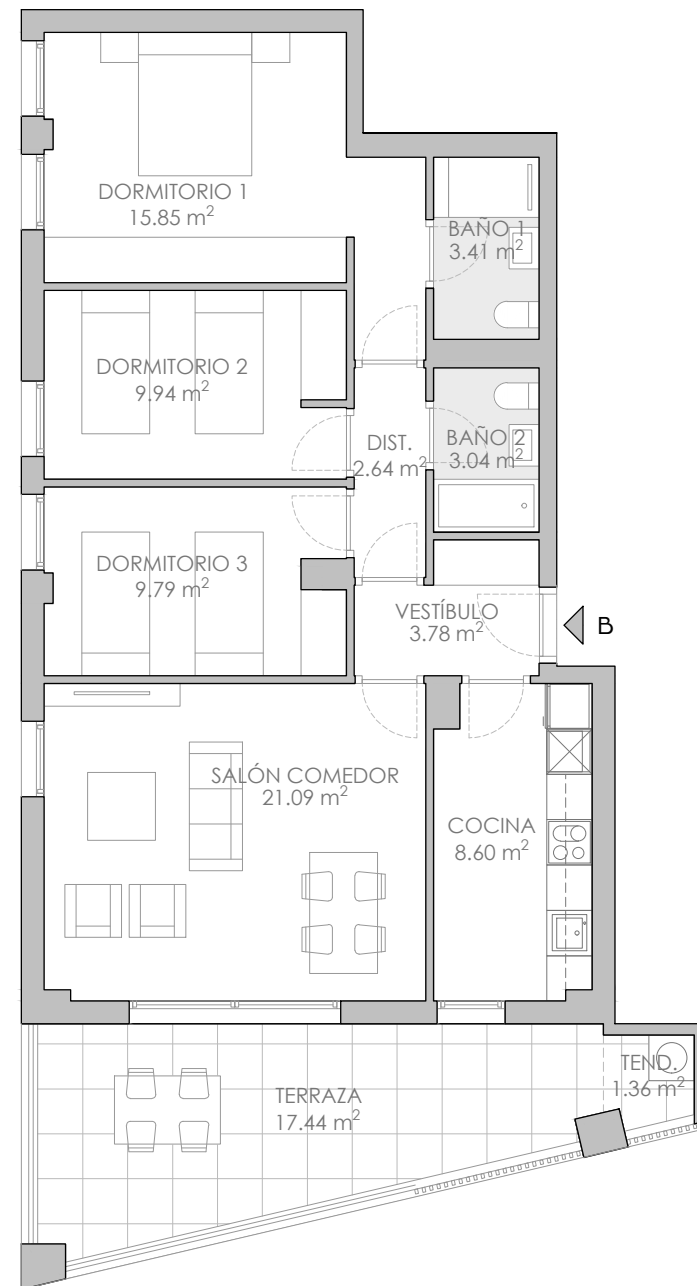

RESIDENCIAL  
**CORONA BOREAL**  
DENIA

[www.residencialcoronaboreal.com](http://www.residencialcoronaboreal.com)

Camí dels Lladres, 20 - Denia

**SUPERFICIES TOTALES**

Útil vivienda	78,14 m <sup>2</sup>
Útil terraza cubierta	18,80 m <sup>2</sup>
Útil total (incluye terraza cubierta)	96,94 m <sup>2</sup>
Const. con comunes (incluye terraza cubierta)	130,42 m <sup>2</sup>

**LOCALIZACIÓN EN PLANTA**

**LOCALIZACIÓN EN SECCIÓN**

**V3D4**  
**3 uds.**

**3 DORMITORIOS**  
**PORTAL 1 · 1º-3ºB**

NOTA: "Imágenes y planos no contractuales y meramente ilustrativos, sujetos a modificaciones de orden técnico, jurídico o comercial de la dirección facultativa o autoridad competente. Las infografías de las fachadas, elementos comunes y restantes espacios son orientativas y podrán ser objeto de verificación o modificación en los proyectos técnicos. El mobiliario de las infografías interiores no está incluido y el equipamiento de las viviendas será el indicado en la correspondiente memoria de calidades. La certificación energética se corresponde con la establecida en proyecto. Toda la información y entrega de documentación se hará según lo establecido en el Real Decreto 515/1989 y demás normas que pudieran complementarlo, ya sean de carácter estatal o autonómico."