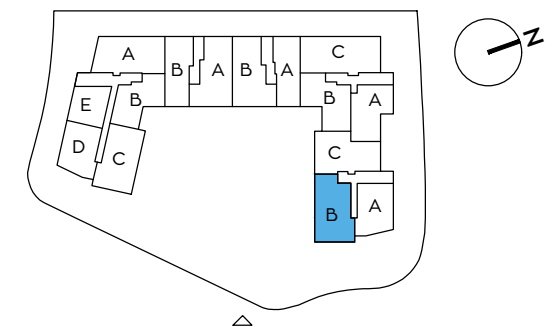

RESIDENCIAL  
**CORONA BOREAL**  
DENIA

[www.residencialcoronaboreal.com](http://www.residencialcoronaboreal.com)

Camí dels Lladres, 20 - Denia

**SUPERFICIES TOTALES**

Útil vivienda	78,14 m <sup>2</sup>
Útil terraza cubierta	18,80 m <sup>2</sup>
Útil total (incluye terraza cubierta)	96,94 m <sup>2</sup>
Const. con comunes (incluye terraza cubierta)	130,42 m <sup>2</sup>

**LOCALIZACIÓN EN PLANTA**

**LOCALIZACIÓN EN SECCIÓN**

**V3D4**  
**3 uds.**

**3 DORMITORIOS**  
**PORTAL 1 · 1º-3ºB**

NOTA: "Imágenes y planos no contractuales y meramente ilustrativos, sujetos a modificaciones de orden técnico, jurídico o comercial de la dirección facultativa o autoridad competente. Las infografías de las fachadas, elementos comunes y restantes espacios son orientativas y podrán ser objeto de verificación o modificación en los proyectos técnicos. El mobiliario de las infografías interiores no está incluido y el equipamiento de las viviendas será el indicado en la correspondiente memoria de calidades. La certificación energética se corresponde con la establecida en proyecto. Toda la información y entrega de documentación se hará según lo establecido en el Real Decreto 515/1989 y demás normas que pudieran complementarlo, ya sean de carácter estatal o autonómico."