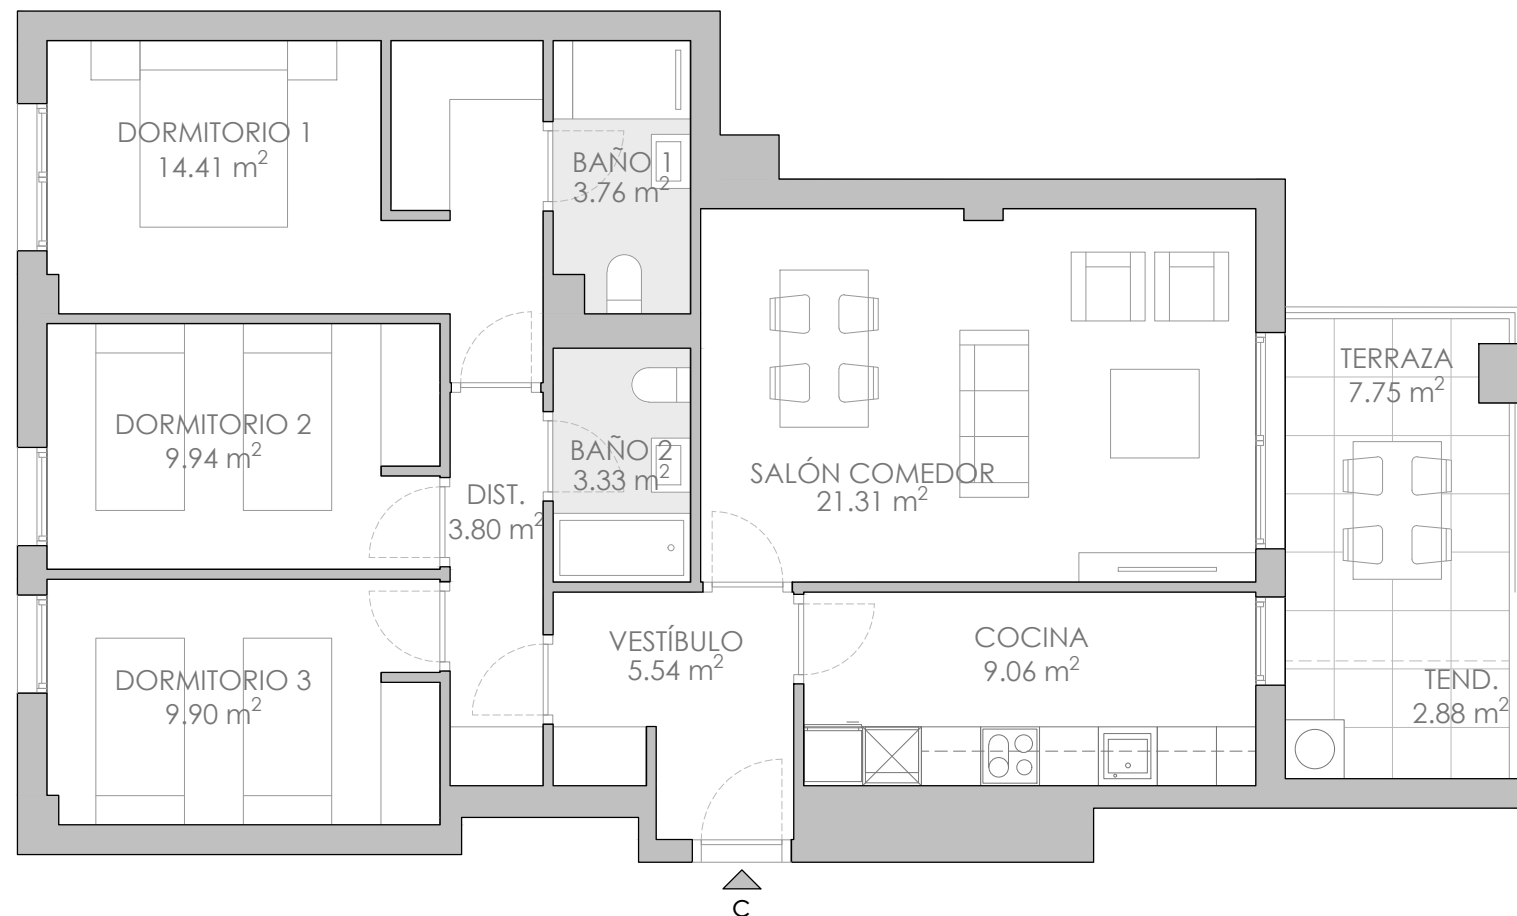

RESIDENCIAL
CORONA BOREAL
DENIA

www.residencialcoronaboreal.com

Camí dels Lladres, 20 - Denia

SUPERFICIES TOTALES

Útil vivienda	81,05 m ²
Útil terraza cubierta	10,63 m ²
Útil total (incluye terraza cubierta)	91,68 m ²
Const. con comunes (incluye terraza cubierta)	123,35 m ²

LOCALIZACIÓN EN PLANTA

LOCALIZACIÓN EN SECCIÓN

V3D5
3 uds.

3 DORMITORIOS
PORTAL 1 · 1º-3ºC

NOTA: "Imágenes y planos no contractuales y meramente ilustrativos, sujetos a modificaciones de orden técnico, jurídico o comercial de la dirección facultativa o autoridad competente. Las infografías de las fachadas, elementos comunes y restantes espacios son orientativas y podrán ser objeto de verificación o modificación en los proyectos técnicos. El mobiliario de las infografías interiores no está incluido y el equipamiento de las viviendas será el indicado en la correspondiente memoria de calidades. La certificación energética se corresponde con la establecida en proyecto. Toda la información y entrega de documentación se hará según lo establecido en el Real Decreto 515/1989 y demás normas que pudieran complementarlo, ya sean de carácter estatal o autonómico."