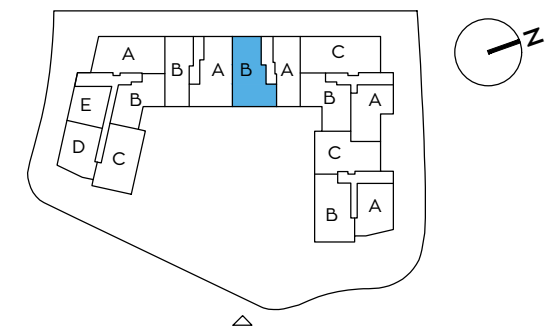

RESIDENCIAL  
**CORONA BOREAL**  
DENIA

[www.residencialcoronaboreal.com](http://www.residencialcoronaboreal.com)

Camí dels Lladres, 20 - Denia

**SUPERFICIES TOTALES**

Útil vivienda	77,82 m <sup>2</sup>
Útil terraza cubierta	16,34 m <sup>2</sup>
Útil total (incluye terraza cubierta)	94,16 m <sup>2</sup>
Const. con comunes (incluye terraza cubierta)	126,68 m <sup>2</sup>

**LOCALIZACIÓN EN PLANTA**

**LOCALIZACIÓN EN SECCIÓN**

**V3D6**  
**3 uds.**

**3 DORMITORIOS**  
**PORTAL 3 · 1º-3ºB**

NOTA: "Imágenes y planos no contractuales y meramente ilustrativos, sujetos a modificaciones de orden técnico, jurídico o comercial de la dirección facultativa o autoridad competente. Las infografías de las fachadas, elementos comunes y restantes espacios son orientativas y podrán ser objeto de verificación o modificación en los proyectos técnicos. El mobiliario de las infografías interiores no está incluido y el equipamiento de las viviendas será el indicado en la correspondiente memoria de calidades. La certificación energética se corresponde con la establecida en proyecto. Toda la información y entrega de documentación se hará según lo establecido en el Real Decreto 515/1989 y demás normas que pudieran complementarlo, ya sean de carácter estatal o autonómico."