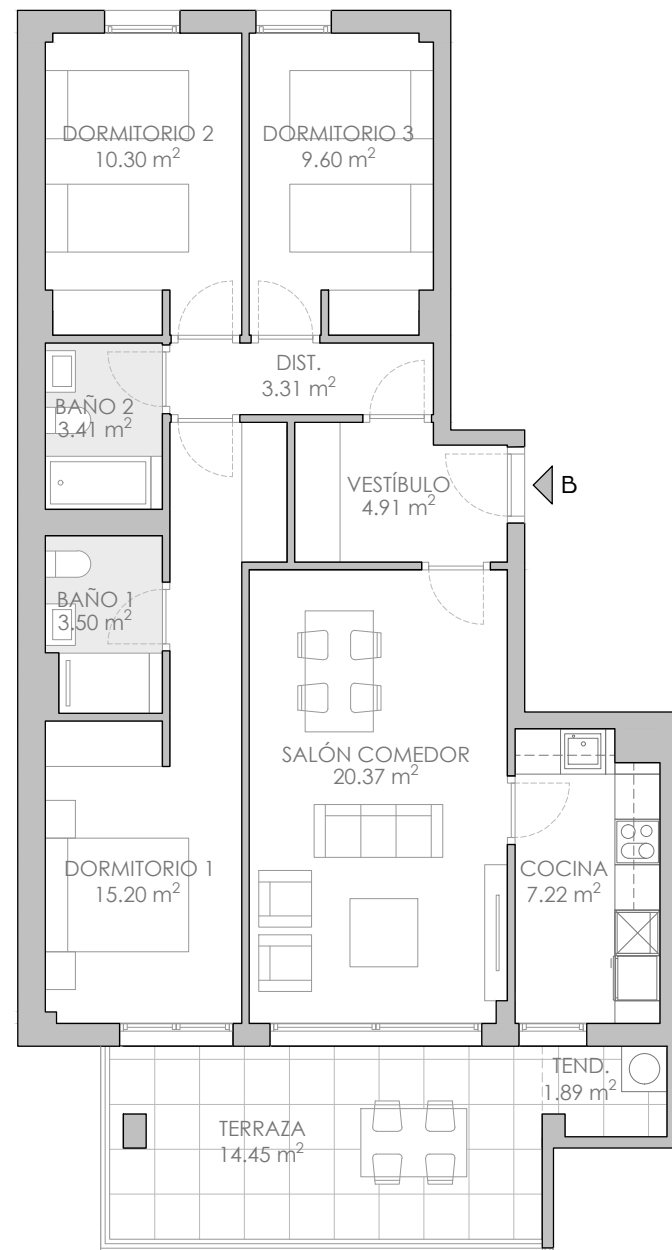

RESIDENCIAL  
**CORONA BOREAL**  
DENIA

[www.residencialcoronaboreal.com](http://www.residencialcoronaboreal.com)

Camí dels Lladres, 20 - Denia

**SUPERFICIES TOTALES**

Útil vivienda	77,82 m <sup>2</sup>
Útil terraza cubierta	16,34 m <sup>2</sup>
Útil total (incluye terraza cubierta)	94,16 m <sup>2</sup>
Const. con comunes (incluye terraza cubierta)	126,68 m <sup>2</sup>

**LOCALIZACIÓN EN PLANTA**

**LOCALIZACIÓN EN SECCIÓN**

**V3D6**  
**3 uds.**

**3 DORMITORIOS**  
**PORTAL 3 · 1º-3ºB**

NOTA: "Imágenes y planos no contractuales y meramente ilustrativos, sujetos a modificaciones de orden técnico, jurídico o comercial de la dirección facultativa o autoridad competente. Las infografías de las fachadas, elementos comunes y restantes espacios son orientativas y podrán ser objeto de verificación o modificación en los proyectos técnicos. El mobiliario de las infografías interiores no está incluido y el equipamiento de las viviendas será el indicado en la correspondiente memoria de calidades. La certificación energética se corresponde con la establecida en proyecto. Toda la información y entrega de documentación se hará según lo establecido en el Real Decreto 515/1989 y demás normas que pudieran complementarlo, ya sean de carácter estatal o autonómico."