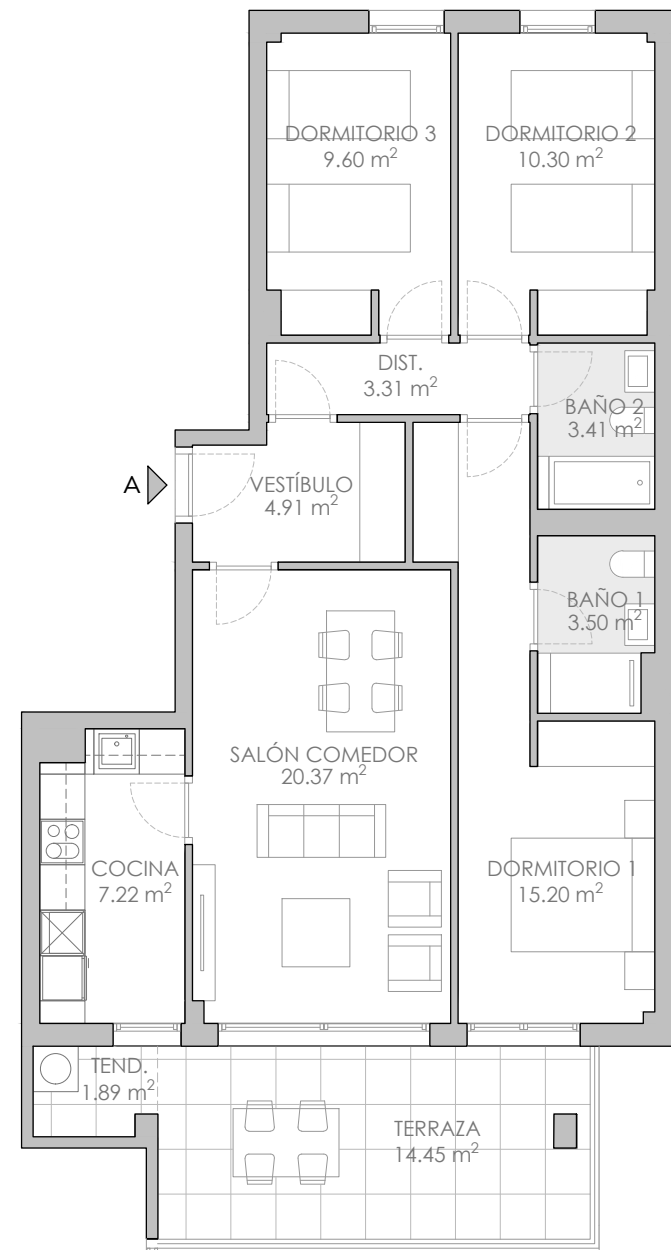

RESIDENCIAL

CORONA BOREAL

DENIA

www.residencialcoronaboreal.com

Camí dels Lladres, 20 - Denia

SUPERFICIES TOTALES

Útil vivienda	77,82 m ²
Útil terraza cubierta	16,34 m ²
Útil total (incluye terraza cubierta)	94,16 m ²
Const. con comunes (incluye terraza cubierta)	126,68 m ²

LOCALIZACIÓN EN PLANTA

LOCALIZACIÓN EN SECCIÓN

V3D6
3 uds.

3 DORMITORIOS
PORTAL 4 · 1º-3ºA

NOTA: "Imágenes y planos no contractuales y meramente ilustrativos, sujetos a modificaciones de orden técnico, jurídico o comercial de la dirección facultativa o autoridad competente. Las infografías de las fachadas, elementos comunes y restantes espacios son orientativas y podrán ser objeto de verificación o modificación en los proyectos técnicos. El mobiliario de las infografías interiores no está incluido y el equipamiento de las viviendas será el indicado en la correspondiente memoria de calidades. La certificación energética se corresponde con la establecida en proyecto. Toda la información y entrega de documentación se hará según lo establecido en el Real Decreto 515/1989 y demás normas que pudieran complementarlo, ya sean de carácter estatal o autonómico."