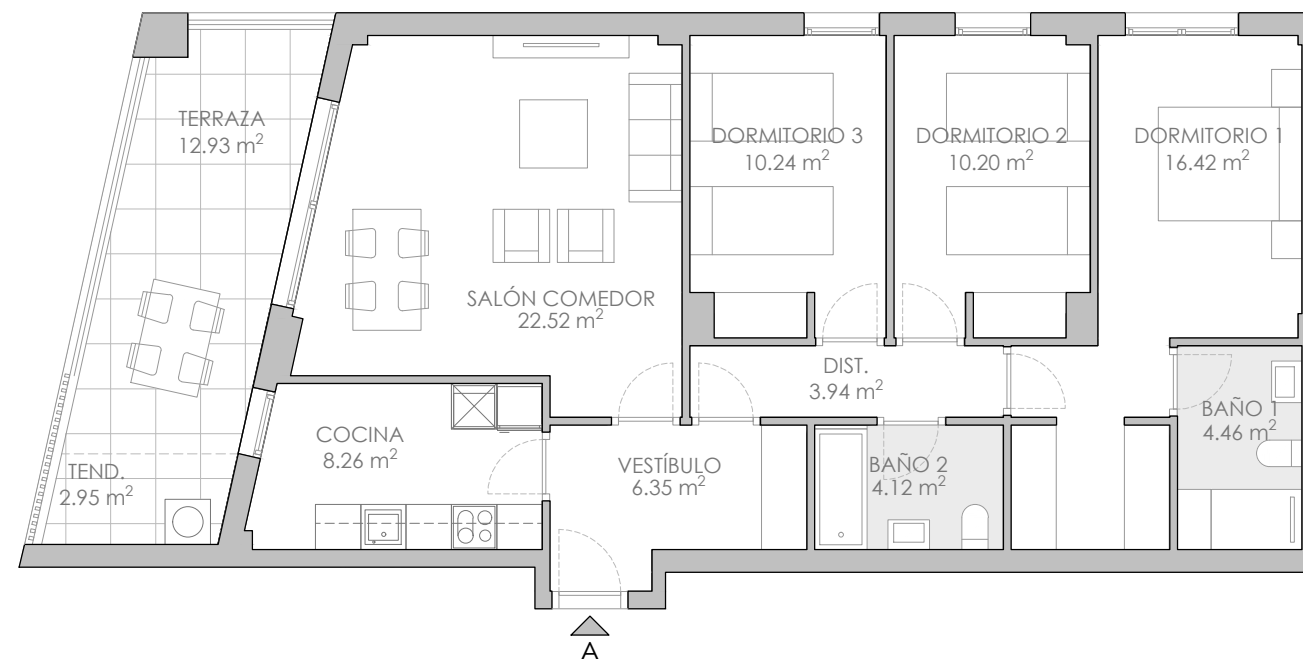

RESIDENCIAL  
**CORONA BOREAL**  
DENIA

[www.residencialcoronaboreal.com](http://www.residencialcoronaboreal.com)

Camí dels Lladres, 20 - Denia

**SUPERFICIES TOTALES**

Útil vivienda	86,51 m <sup>2</sup>
Útil terraza cubierta	15,88 m <sup>2</sup>
Útil total (incluye terraza cubierta)	102,39 m <sup>2</sup>
Const. con comunes (incluye terraza cubierta)	137,76 m <sup>2</sup>

**LOCALIZACIÓN EN PLANTA**

**LOCALIZACIÓN EN SECCIÓN**

**V3D7**  
**3 uds.**

**3 DORMITORIOS**  
**PORTAL 5 · 1º-3ºA**

NOTA: "Imágenes y planos no contractuales y meramente ilustrativos, sujetos a modificaciones de orden técnico, jurídico o comercial de la dirección facultativa o autoridad competente. Las infografías de las fachadas, elementos comunes y restantes espacios son orientativas y podrán ser objeto de verificación o modificación en los proyectos técnicos. El mobiliario de las infografías interiores no está incluido y el equipamiento de las viviendas será el indicado en la correspondiente memoria de calidades. La certificación energética se corresponde con la establecida en proyecto. Toda la información y entrega de documentación se hará según lo establecido en el Real Decreto 515/1989 y demás normas que pudieran complementarlo, ya sean de carácter estatal o autonómico."