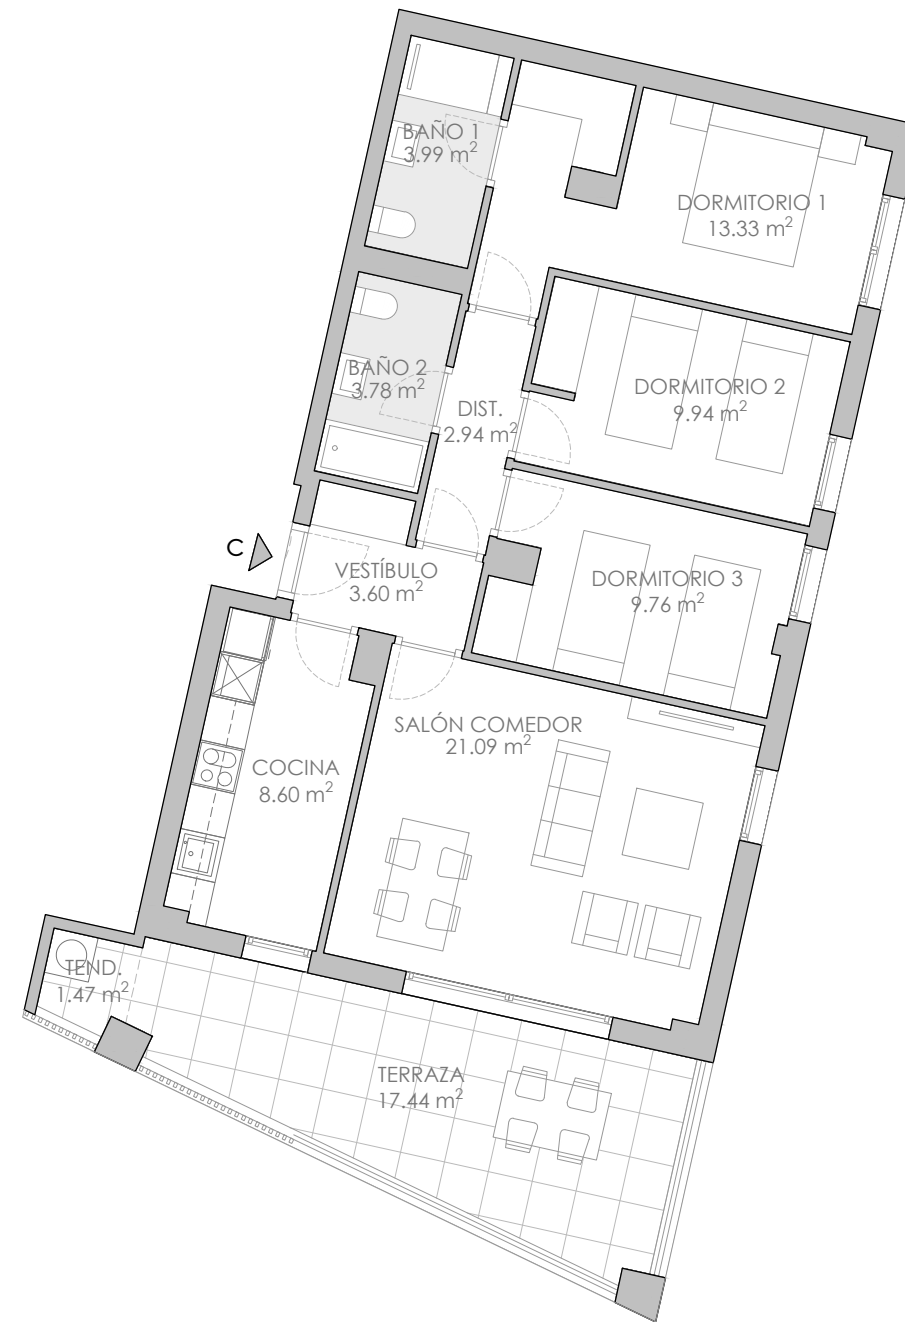

RESIDENCIAL  
**CORONA BOREAL**  
DENIA

[www.residencialcoronaboreal.com](http://www.residencialcoronaboreal.com)

Camí dels Lladres, 20 - Denia

**SUPERFICIES TOTALES**

Útil vivienda	77,03 m <sup>2</sup>
Útil terraza cubierta	18,91 m <sup>2</sup>
Útil total (incluye terraza cubierta)	95,94 m <sup>2</sup>
Const. con comunes (incluye terraza cubierta)	129,08 m <sup>2</sup>

**LOCALIZACIÓN EN PLANTA**

**LOCALIZACIÓN EN SECCIÓN**

**V3D8**  
**3 uds.**

**3 DORMITORIOS**  
**PORTAL 5 · 1º-3ºC**

NOTA: "Imágenes y planos no contractuales y meramente ilustrativos, sujetos a modificaciones de orden técnico, jurídico o comercial de la dirección facultativa o autoridad competente. Las infografías de las fachadas, elementos comunes y restantes espacios son orientativas y podrán ser objeto de verificación o modificación en los proyectos técnicos. El mobiliario de las infografías interiores no está incluido y el equipamiento de las viviendas será el indicado en la correspondiente memoria de calidades. La certificación energética se corresponde con la establecida en proyecto. Toda la información y entrega de documentación se hará según lo establecido en el Real Decreto 515/1989 y demás normas que pudieran complementarlo, ya sean de carácter estatal o autonómico."