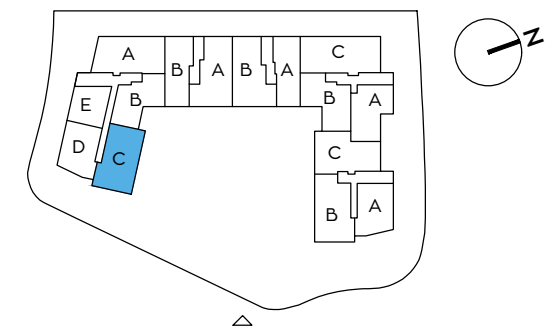

RESIDENCIAL  
**CORONA BOREAL**  
DENIA

[www.residencialcoronaboreal.com](http://www.residencialcoronaboreal.com)

Camí dels Lladres, 20 - Denia

**SUPERFICIES TOTALES**

Útil vivienda	77,03 m <sup>2</sup>
Útil terraza cubierta	18,91 m <sup>2</sup>
Útil total (incluye terraza cubierta)	95,94 m <sup>2</sup>
Const. con comunes (incluye terraza cubierta)	129,08 m <sup>2</sup>

**LOCALIZACIÓN EN PLANTA**

**LOCALIZACIÓN EN SECCIÓN**

**V3D8**  
**3 uds.**

**3 DORMITORIOS**  
**PORTAL 5 · 1º-3ºC**

NOTA: "Imágenes y planos no contractuales y meramente ilustrativos, sujetos a modificaciones de orden técnico, jurídico o comercial de la dirección facultativa o autoridad competente. Las infografías de las fachadas, elementos comunes y restantes espacios son orientativas y podrán ser objeto de verificación o modificación en los proyectos técnicos. El mobiliario de las infografías interiores no está incluido y el equipamiento de las viviendas será el indicado en la correspondiente memoria de calidades. La certificación energética se corresponde con la establecida en proyecto. Toda la información y entrega de documentación se hará según lo establecido en el Real Decreto 515/1989 y demás normas que pudieran complementarlo, ya sean de carácter estatal o autonómico."