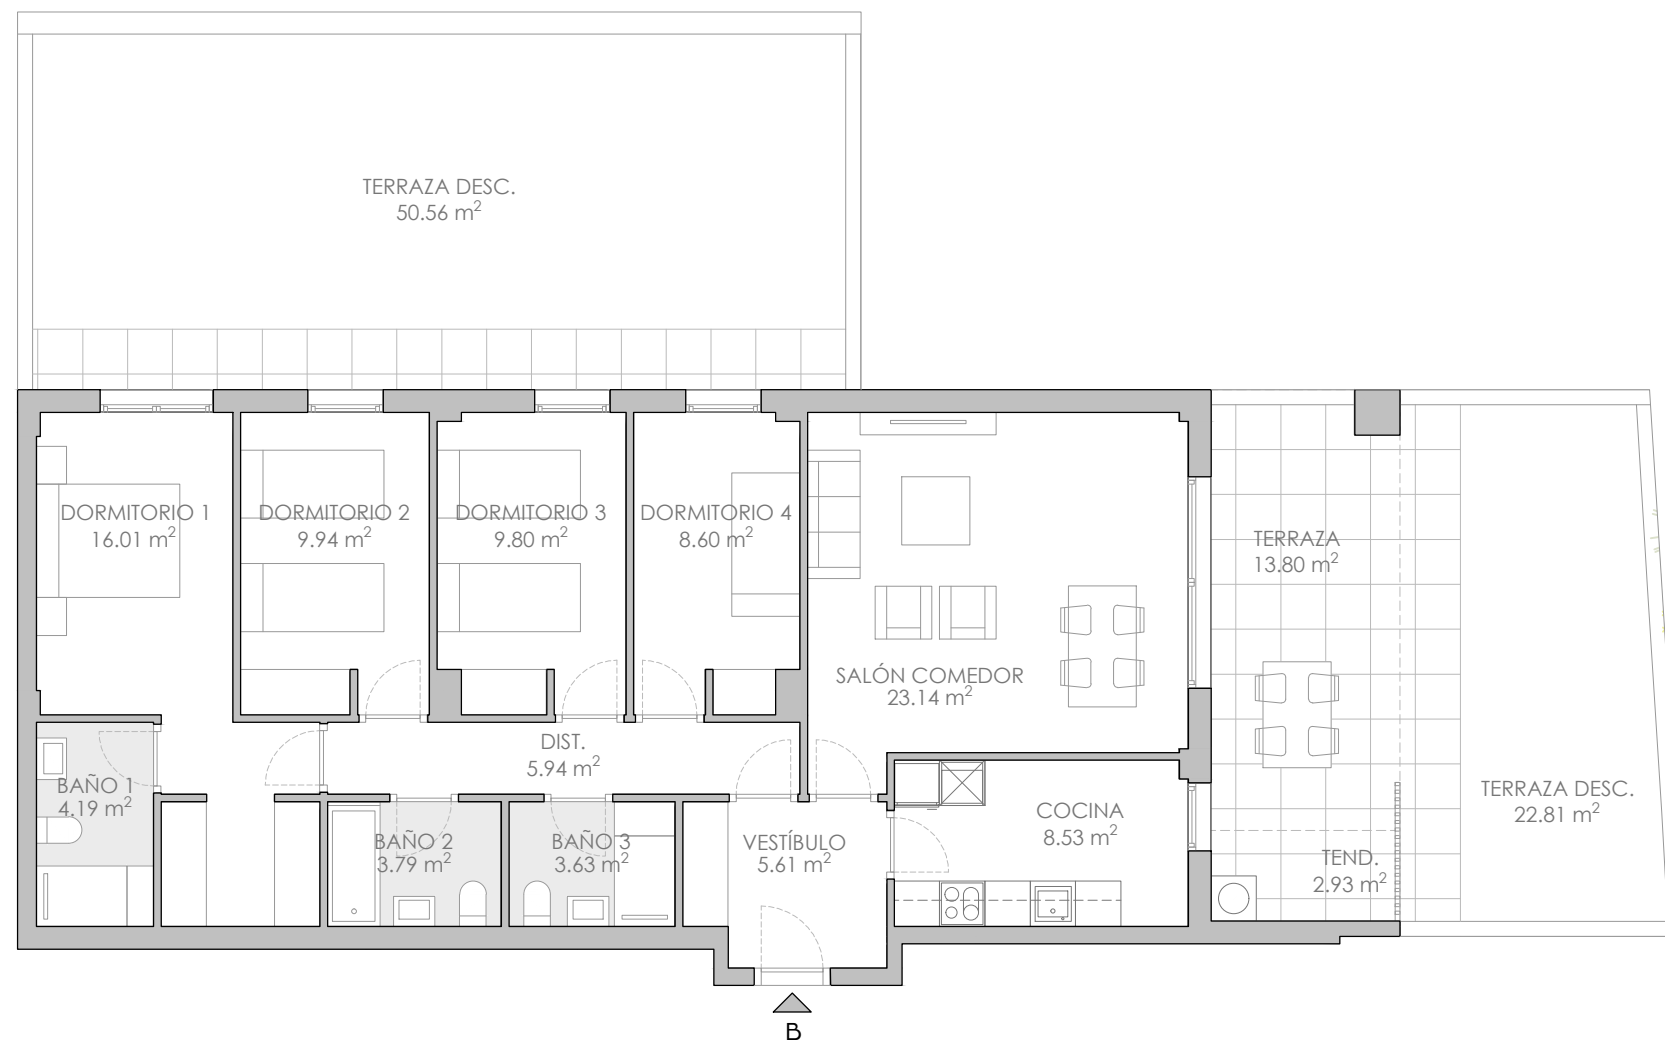

RESIDENCIAL  
**CORONA BOREAL**  
DENIA

[www.residencialcoronaboreal.com](http://www.residencialcoronaboreal.com)

Camí dels Lladres, 20 - Denia

**SUPERFICIES TOTALES**

Útil vivienda	99,18 m <sup>2</sup>
Útil terraza cubierta	16,73 m <sup>2</sup>
Útil total (incluye terraza cubierta)	115,91 m <sup>2</sup>
Const. con comunes (incluye terraza cubierta)	155,95 m <sup>2</sup>
Útil terraza descubierta	73,37 m <sup>2</sup>

**LOCALIZACIÓN EN PLANTA**

**LOCALIZACIÓN EN SECCIÓN**

**V4D1**  
1 ud.  
**4 DORMITORIOS**  
PORTAL 2 · BAJO B

NOTA: "Imágenes y planos no contractuales y meramente ilustrativos, sujetos a modificaciones de orden técnico, jurídico o comercial de la dirección facultativa o autoridad competente. Las infografías de las fachadas, elementos comunes y restantes espacios son orientativas y podrán ser objeto de verificación o modificación en los proyectos técnicos. El mobiliario de las infografías interiores no está incluido y el equipamiento de las viviendas será el indicado en la correspondiente memoria de calidades. La certificación energética se corresponde con la establecida en proyecto. Toda la información y entrega de documentación se hará según lo establecido en el Real Decreto 515/1989 y demás normas que pudieran complementarlo, ya sean de carácter estatal o autonómico."