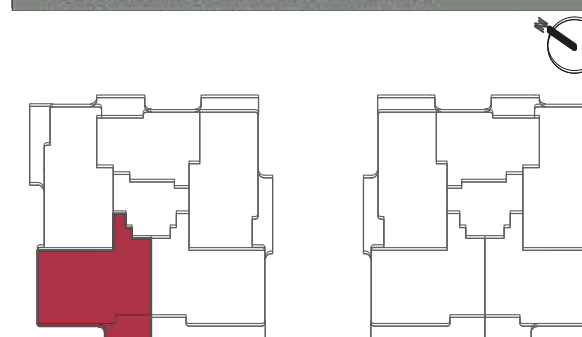

RESIDENCIAL
MARINA
MURCIA

www.residencialmarinamurcia.com

La nueva Flota - Murcia

SUPERFICIES TOTALES

| | |
|---------------|-------|
| Útil vivienda | 84,20 |
| Útil terraza | 9,23 |
| Útil total | 93,43 |

Construida con comunes 107,51

LOCALIZACIÓN EN PLANTA

LOCALIZACIÓN EN SECCIÓN

NOZAR

T-E
1 uds.

3 DORMITORIOS
PORTAL - A • 2ºB

NOTA: "Imágenes y planos no contractuales y meramente ilustrativos, sujetos a modificaciones de orden técnico, jurídico o comercial de la dirección facultativa o autoridad competente. Las infografías de las fachadas, elementos comunes y restantes espacios son orientativas y podrán ser objeto de verificación o modificación en los proyectos técnicos. El mobiliario de las infografías interiores no está incluido y el equipamiento de las viviendas será el indicado en la correspondiente memoria de calidades. La certificación energética se corresponde con la establecida en proyecto. Toda la información y entrega de documentación se hará según lo establecido en el Real Decreto 515/1989 y demás normas que pudieran complementarlo, ya sean de carácter estatal o autonómico."