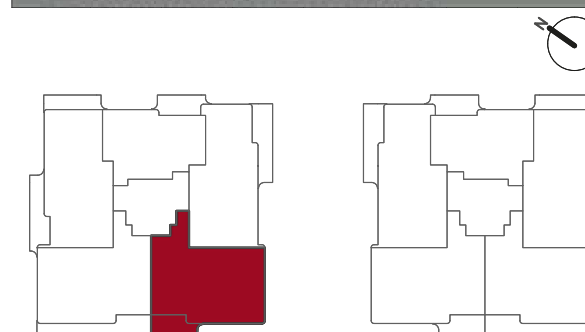

#### SUPERFICIES TOTALES

Útil vivienda	84,20
Útil terraza	9,23
Útil total	93,43
Construida con comunes	107,51

#### LOCALIZACIÓN EN PLANTA