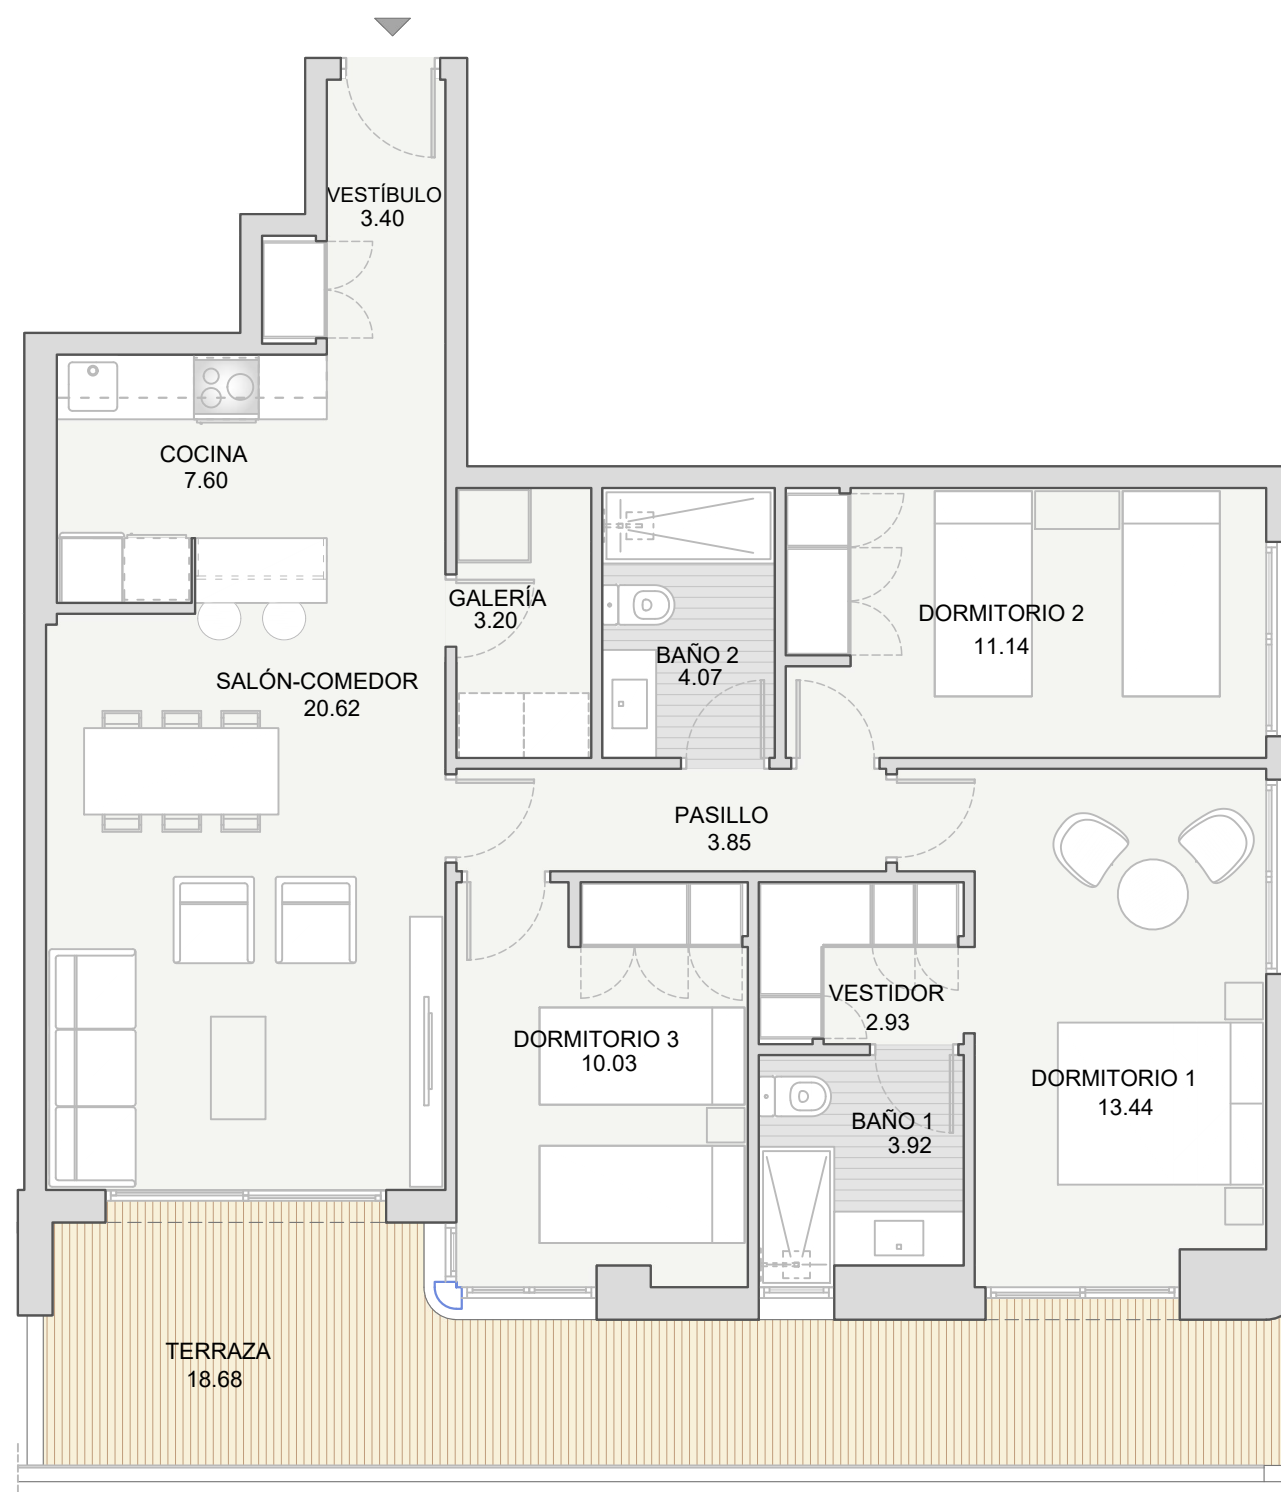

LOCALIZACIÓN EN SECCIÓN

NOZAR

T-I
1 uds.

3 DORMITORIOS
PORTAL - A • 4°C

NOTA: "Imágenes y planos no contractuales y meramente ilustrativos, sujetos a modificaciones de orden técnico, jurídico o comercial de la dirección facultativa o autoridad competente. Las infografías de las fachadas, elementos comunes y restantes espacios son orientativas y podrán ser objeto de verificación o modificación en los proyectos técnicos. El mobiliario de las infografías interiores no está incluido y el equipamiento de las viviendas será el indicado en la correspondiente memoria de calidades. La certificación energética se corresponde con la establecida en proyecto. Toda la información y entrega de documentación se hará según lo establecido en el Real Decreto 515/1989 y demás normas que pudieran complementarlo, ya sean de carácter estatal o autonómico."