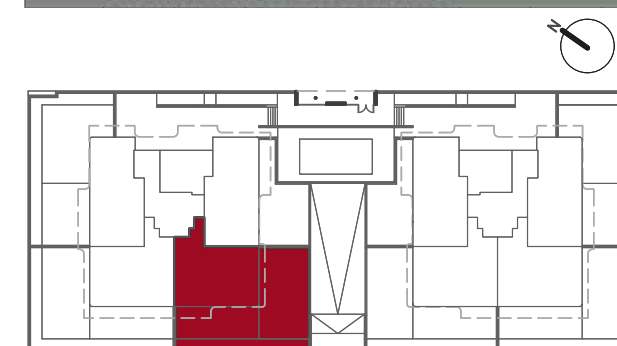

RESIDENCIAL
MARINA
MURCIA

www.residencialmarinamurcia.com

La nueva Flota - Murcia

SUPERFICIES TOTALES

Útil vivienda	82,47
Útil total	82,47
Construida con comunes	105,10
Construida terraza	124,20
Construida jardinera perimetral	32,04

LOCALIZACIÓN EN PLANTA

LOCALIZACIÓN EN SECCIÓN

Escala gráfica

0 1 2 3 4 5m.

NOZAR

T-C
1 uds.

3 DORMITORIOS
PORTAL - A • B°C

NOTA: "Imágenes y planos no contractuales y meramente ilustrativos, sujetos a modificaciones de orden técnico, jurídico o comercial de la dirección facultativa o autoridad competente. Las infografías de las fachadas, elementos comunes y restantes espacios son orientativas y podrán ser objeto de verificación o modificación en los proyectos técnicos. El mobiliario de las infografías interiores no está incluido y el equipamiento de las viviendas será el indicado en la correspondiente memoria de calidades. La certificación energética se corresponde con la establecida en proyecto. Toda la información y entrega de documentación se hará según lo establecido en el Real Decreto 515/1989 y demás normas que pudieran complementarlo, ya sean de carácter estatal o autonómico."