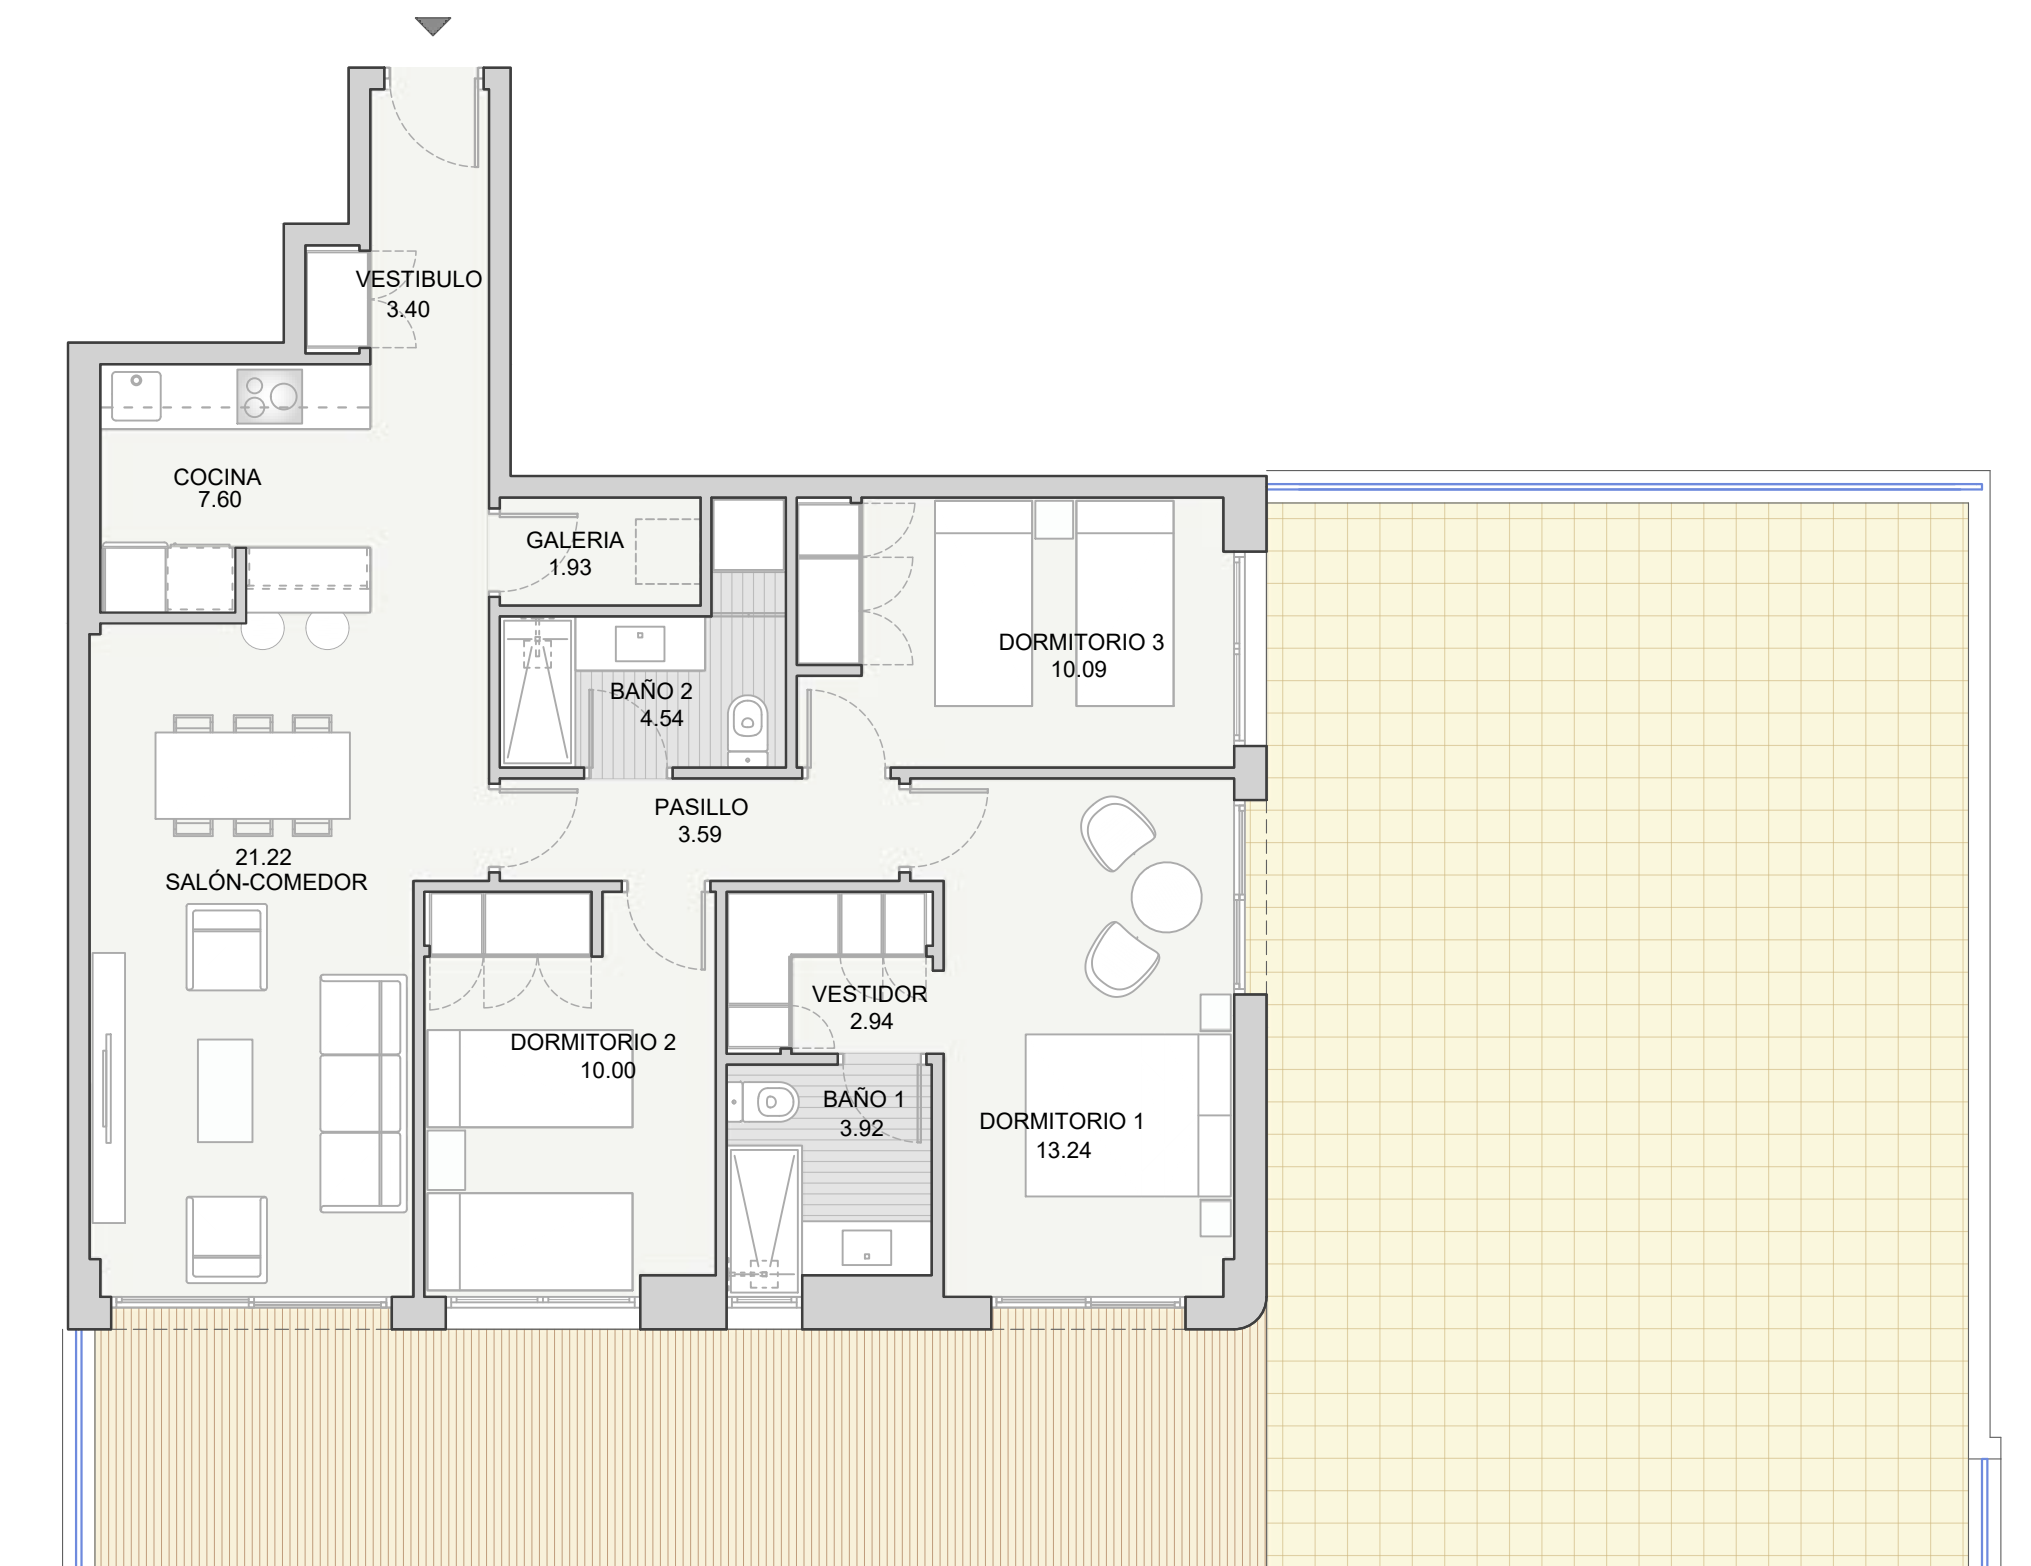

RESIDENCIAL
MARINA
MURCIA

www.residencialmarinamurcia.com

La nueva Flota - Murcia

SUPERFICIES TOTALES

Útil vivienda	82,47
Útil total	82,47
Construida con comunes	105,10
Construida terraza	124,20
Construida jardinera perimetral	32,04

LOCALIZACIÓN EN PLANTA

LOCALIZACIÓN EN SECCIÓN

Escala gráfica

0 1 2 3 4 5m.

NOZAR

T-C
1 uds.

3 DORMITORIOS
PORTAL - A • B°C

NOTA: "Imágenes y planos no contractuales y meramente ilustrativos, sujetos a modificaciones de orden técnico, jurídico o comercial de la dirección facultativa o autoridad competente. Las infografías de las fachadas, elementos comunes y restantes espacios son orientativas y podrán ser objeto de verificación o modificación en los proyectos técnicos. El mobiliario de las infografías interiores no está incluido y el equipamiento de las viviendas será el indicado en la correspondiente memoria de calidades. La certificación energética se corresponde con la establecida en proyecto. Toda la información y entrega de documentación se hará según lo establecido en el Real Decreto 515/1989 y demás normas que pudieran complementarlo, ya sean de carácter estatal o autonómico."