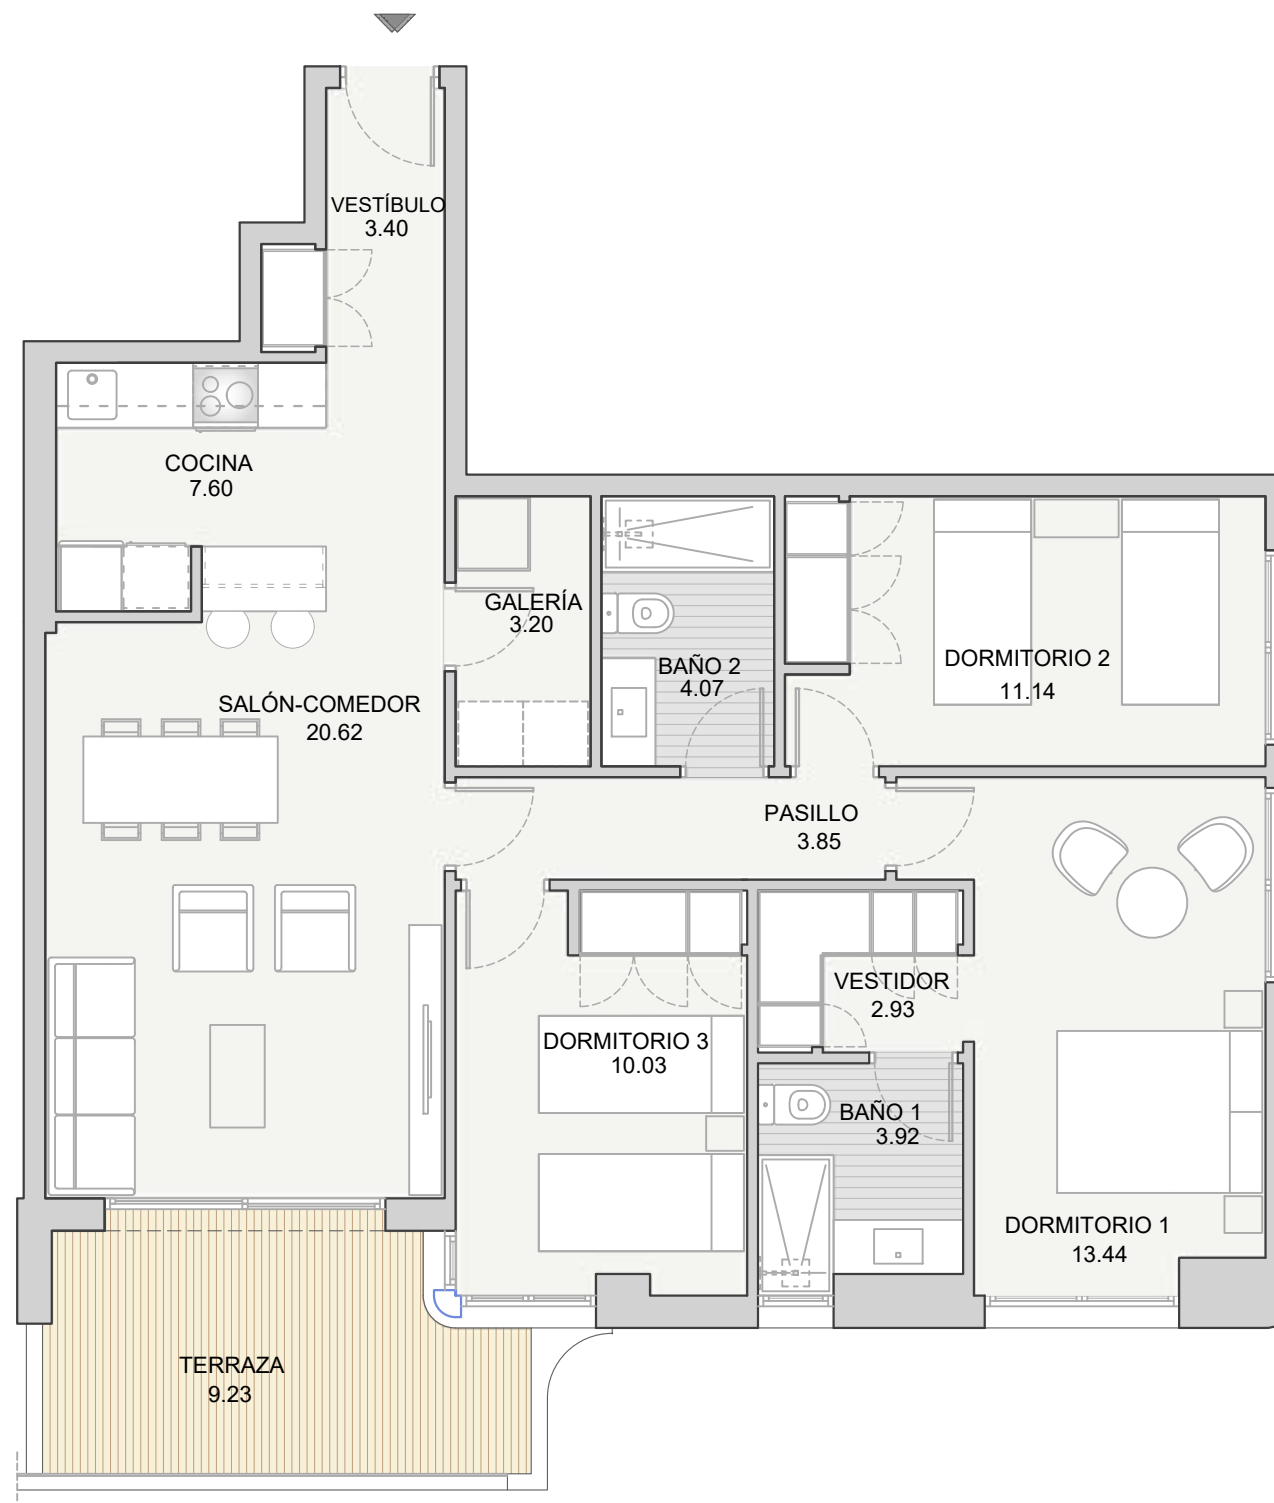

RESIDENCIAL
MARINA
MURCIA

www.residencialmarinamurcia.com

La nueva Flota - Murcia

SUPERFICIES TOTALES

Útil vivienda	84,20
Útil terraza	9,23
Útil total	93,43

Construida con comunes **107,51**

LOCALIZACIÓN EN PLANTA

LOCALIZACIÓN EN SECCIÓN

NOZAR

T-E
1 uds.

3 DORMITORIOS
PORTAL - B • 2ºB

NOTA: "Imágenes y planos no contractuales y meramente ilustrativos, sujetos a modificaciones de orden técnico, jurídico o comercial de la dirección facultativa o autoridad competente. Las infografías de las fachadas, elementos comunes y restantes espacios son orientativas y podrán ser objeto de verificación o modificación en los proyectos técnicos. El mobiliario de las infografías interiores no está incluido y el equipamiento de las viviendas será el indicado en la correspondiente memoria de calidades. La certificación energética se corresponde con la establecida en proyecto. Toda la información y entrega de documentación se hará según lo establecido en el Real Decreto 515/1989 y demás normas que pudieran complementarlo, ya sean de carácter estatal o autonómico."