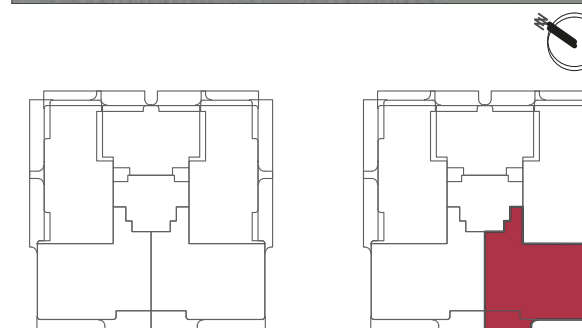

RESIDENCIAL
MARINA
MURCIA

www.residencialmarinamurcia.com

La nueva Flota - Murcia

SUPERFICIES TOTALES

Útil vivienda	84,20
Útil terraza	9,23
Útil total	93,43

Construida con comunes **107,51**

LOCALIZACIÓN EN PLANTA

LOCALIZACIÓN EN SECCIÓN

NOZAR

T-E
1 uds.

3 DORMITORIOS
PORTAL - B • 2ºB

NOTA: "Imágenes y planos no contractuales y meramente ilustrativos, sujetos a modificaciones de orden técnico, jurídico o comercial de la dirección facultativa o autoridad competente. Las infografías de las fachadas, elementos comunes y restantes espacios son orientativas y podrán ser objeto de verificación o modificación en los proyectos técnicos. El mobiliario de las infografías interiores no está incluido y el equipamiento de las viviendas será el indicado en la correspondiente memoria de calidades. La certificación energética se corresponde con la establecida en proyecto. Toda la información y entrega de documentación se hará según lo establecido en el Real Decreto 515/1989 y demás normas que pudieran complementarlo, ya sean de carácter estatal o autonómico."