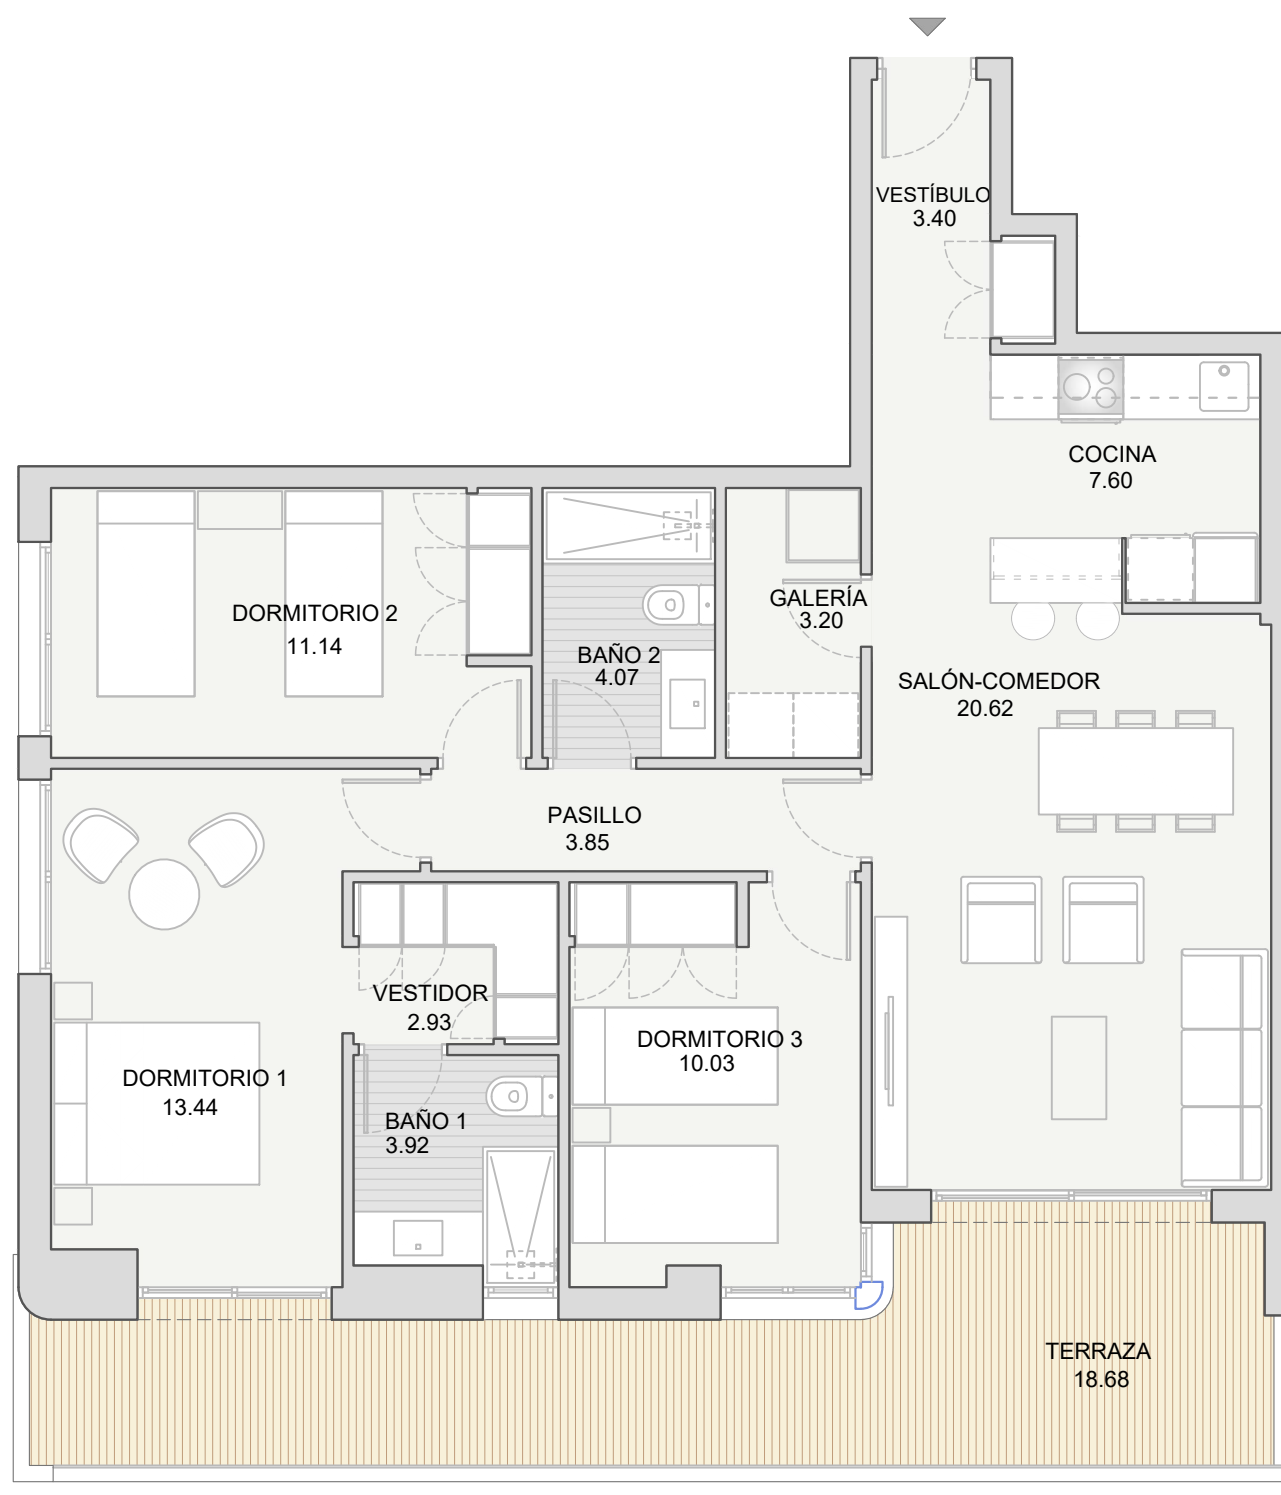

RESIDENCIAL
MARINA
MURCIA

www.residencialmarinamurcia.com

La nueva Flota - Murcia

SUPERFICIES TOTALES

Útil vivienda	84,20
Útil terraza	18,68
Útil total	102,88
Construida con comunes	107,51

LOCALIZACIÓN EN PLANTA

LOCALIZACIÓN EN SECCIÓN

NOZAR

T-I
1 uds.

3 DORMITORIOS
PORTAL - B • 4°C

NOTA: "Imágenes y planos no contractuales y meramente ilustrativos, sujetos a modificaciones de orden técnico, jurídico o comercial de la dirección facultativa o autoridad competente. Las infografías de las fachadas, elementos comunes y restantes espacios son orientativas y podrán ser objeto de verificación o modificación en los proyectos técnicos. El mobiliario de las infografías interiores no está incluido y el equipamiento de las viviendas será el indicado en la correspondiente memoria de calidades. La certificación energética se corresponde con la establecida en proyecto. Toda la información y entrega de documentación se hará según lo establecido en el Real Decreto 515/1989 y demás normas que pudieran complementarlo, ya sean de carácter estatal o autonómico."