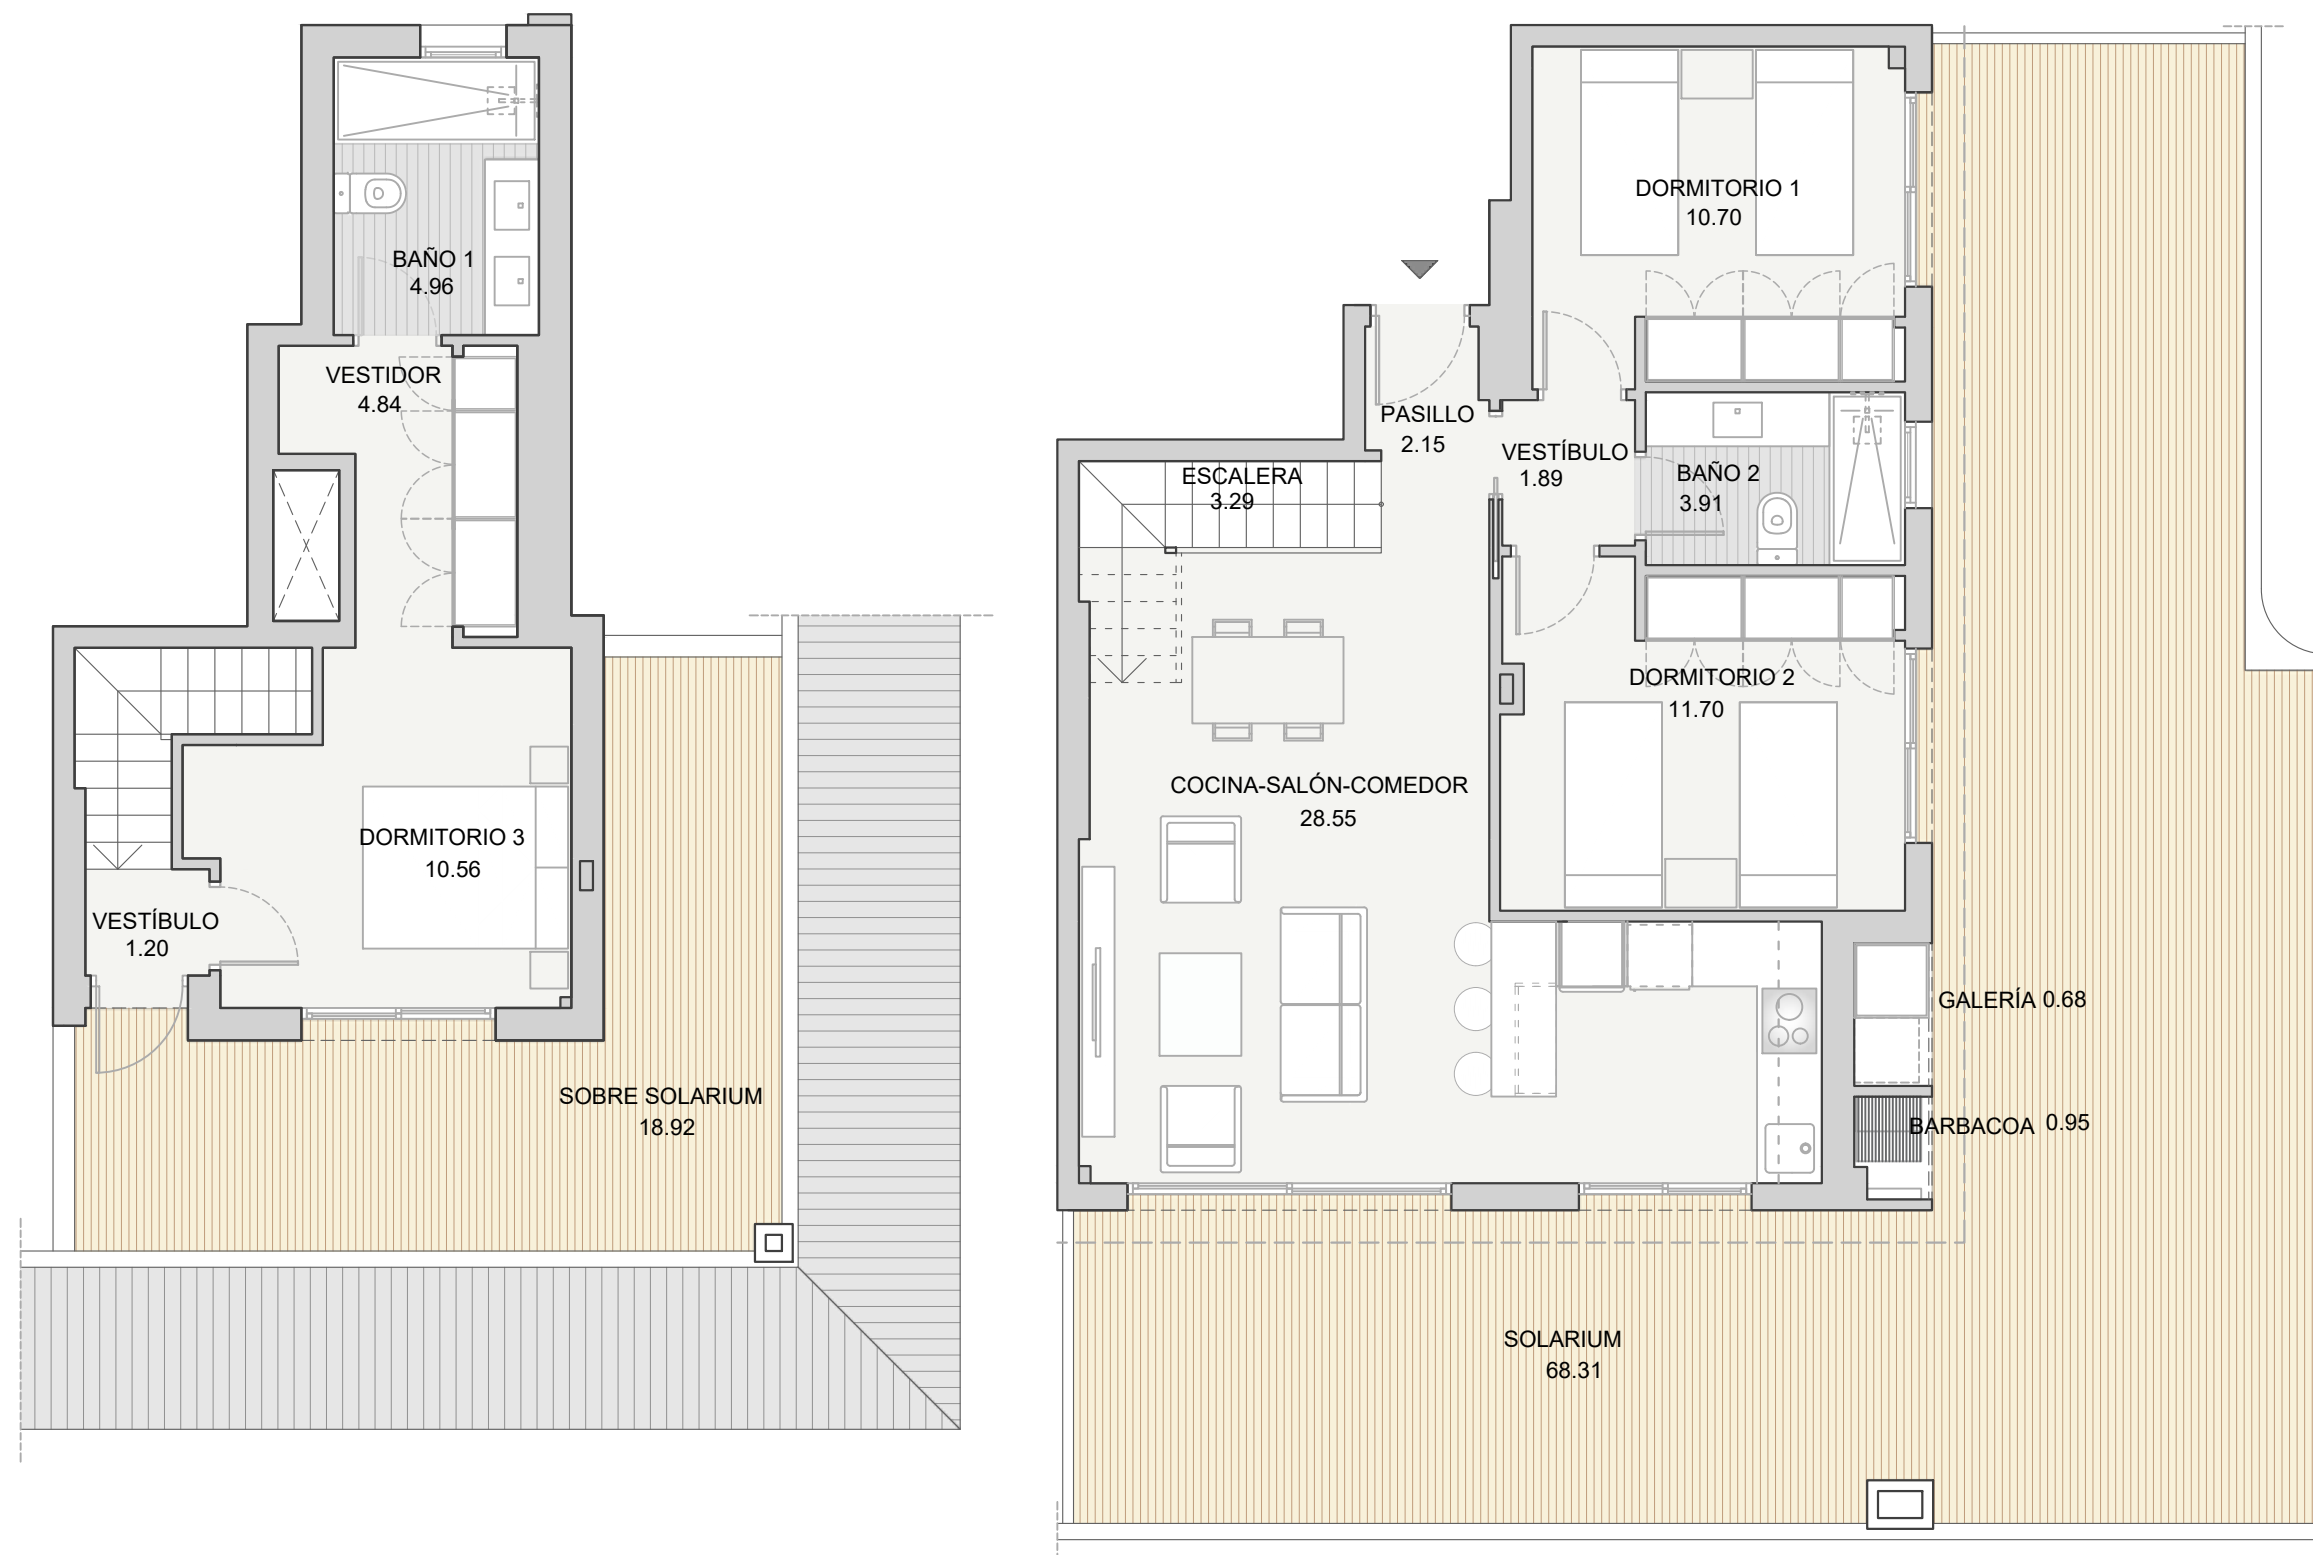

RESIDENCIAL
MARINA
MURCIA

www.residencialmarinamurcia.com

La nueva Flota - Murcia

SUPERFICIES TOTALES

Útil vivienda	84,38
Útil solarium y sobre solarium	87,23
Útil total	171,61

Construida con comunes 116,12

LOCALIZACIÓN EN PLANTA

LOCALIZACIÓN EN SECCIÓN

T-L
1 uds.

3 DORMITORIOS
PORTAL - B • 5ª

NOTA: "Imágenes y planos no contractuales y meramente ilustrativos, sujetos a modificaciones de orden técnico, jurídico o comercial de la dirección facultativa o autoridad competente. Las infografías de las fachadas, elementos comunes y restantes espacios son orientativas y podrán ser objeto de verificación o modificación en los proyectos técnicos. El mobiliario de las infografías interiores no está incluido y el equipamiento de las viviendas será el indicado en la correspondiente memoria de calidades. La certificación energética se corresponde con la establecida en proyecto. Toda la información y entrega de documentación se hará según lo establecido en el Real Decreto 515/1989 y demás normas que pudieran complementarlo, ya sean de carácter estatal o autonómico."