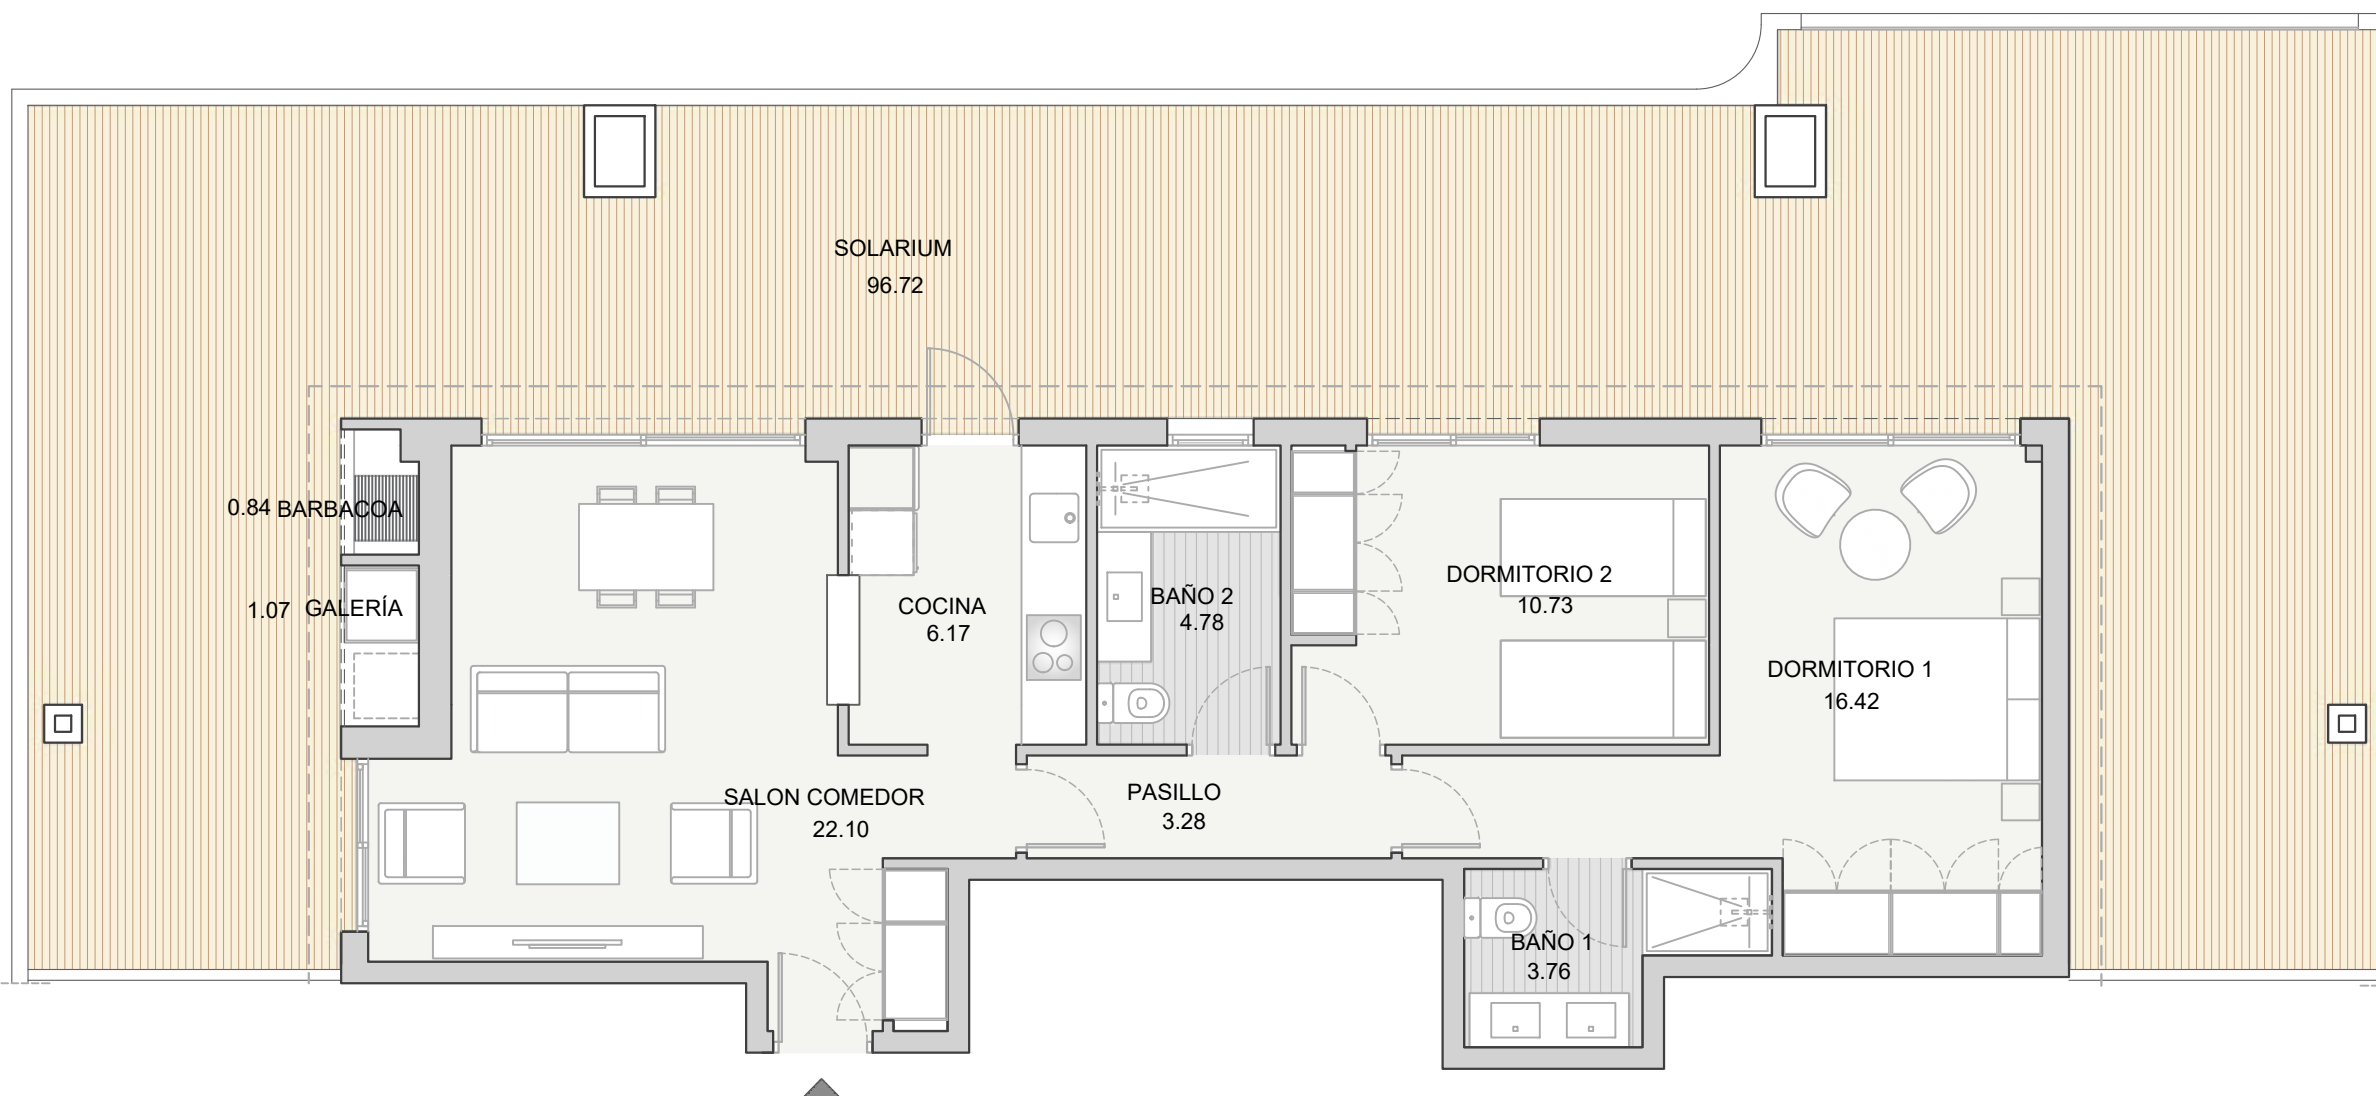

RESIDENCIAL
MARINA
MURCIA

www.residencialmarinamurcia.com

La nueva Flota - Murcia

SUPERFICIES TOTALES

Útil vivienda	69,15
Útil solarium y sobre solarium	96,72
Útil total	165,87

Construida con comunes 89,30

LOCALIZACIÓN EN PLANTA

LOCALIZACIÓN EN SECCIÓN

NOZAR

T-K
1 uds.

2 DORMITORIOS
PORTAL - B • 5°C

NOTA: "Imágenes y planos no contractuales y meramente ilustrativos, sujetos a modificaciones de orden técnico, jurídico o comercial de la dirección facultativa o autoridad competente. Las infografías de las fachadas, elementos comunes y restantes espacios son orientativas y podrán ser objeto de verificación o modificación en los proyectos técnicos. El mobiliario de las infografías interiores no está incluido y el equipamiento de las viviendas será el indicado en la correspondiente memoria de calidades. La certificación energética se corresponde con la establecida en proyecto. Toda la información y entrega de documentación se hará según lo establecido en el Real Decreto 515/1989 y demás normas que pudieran complementarlo, ya sean de carácter estatal o autonómico."