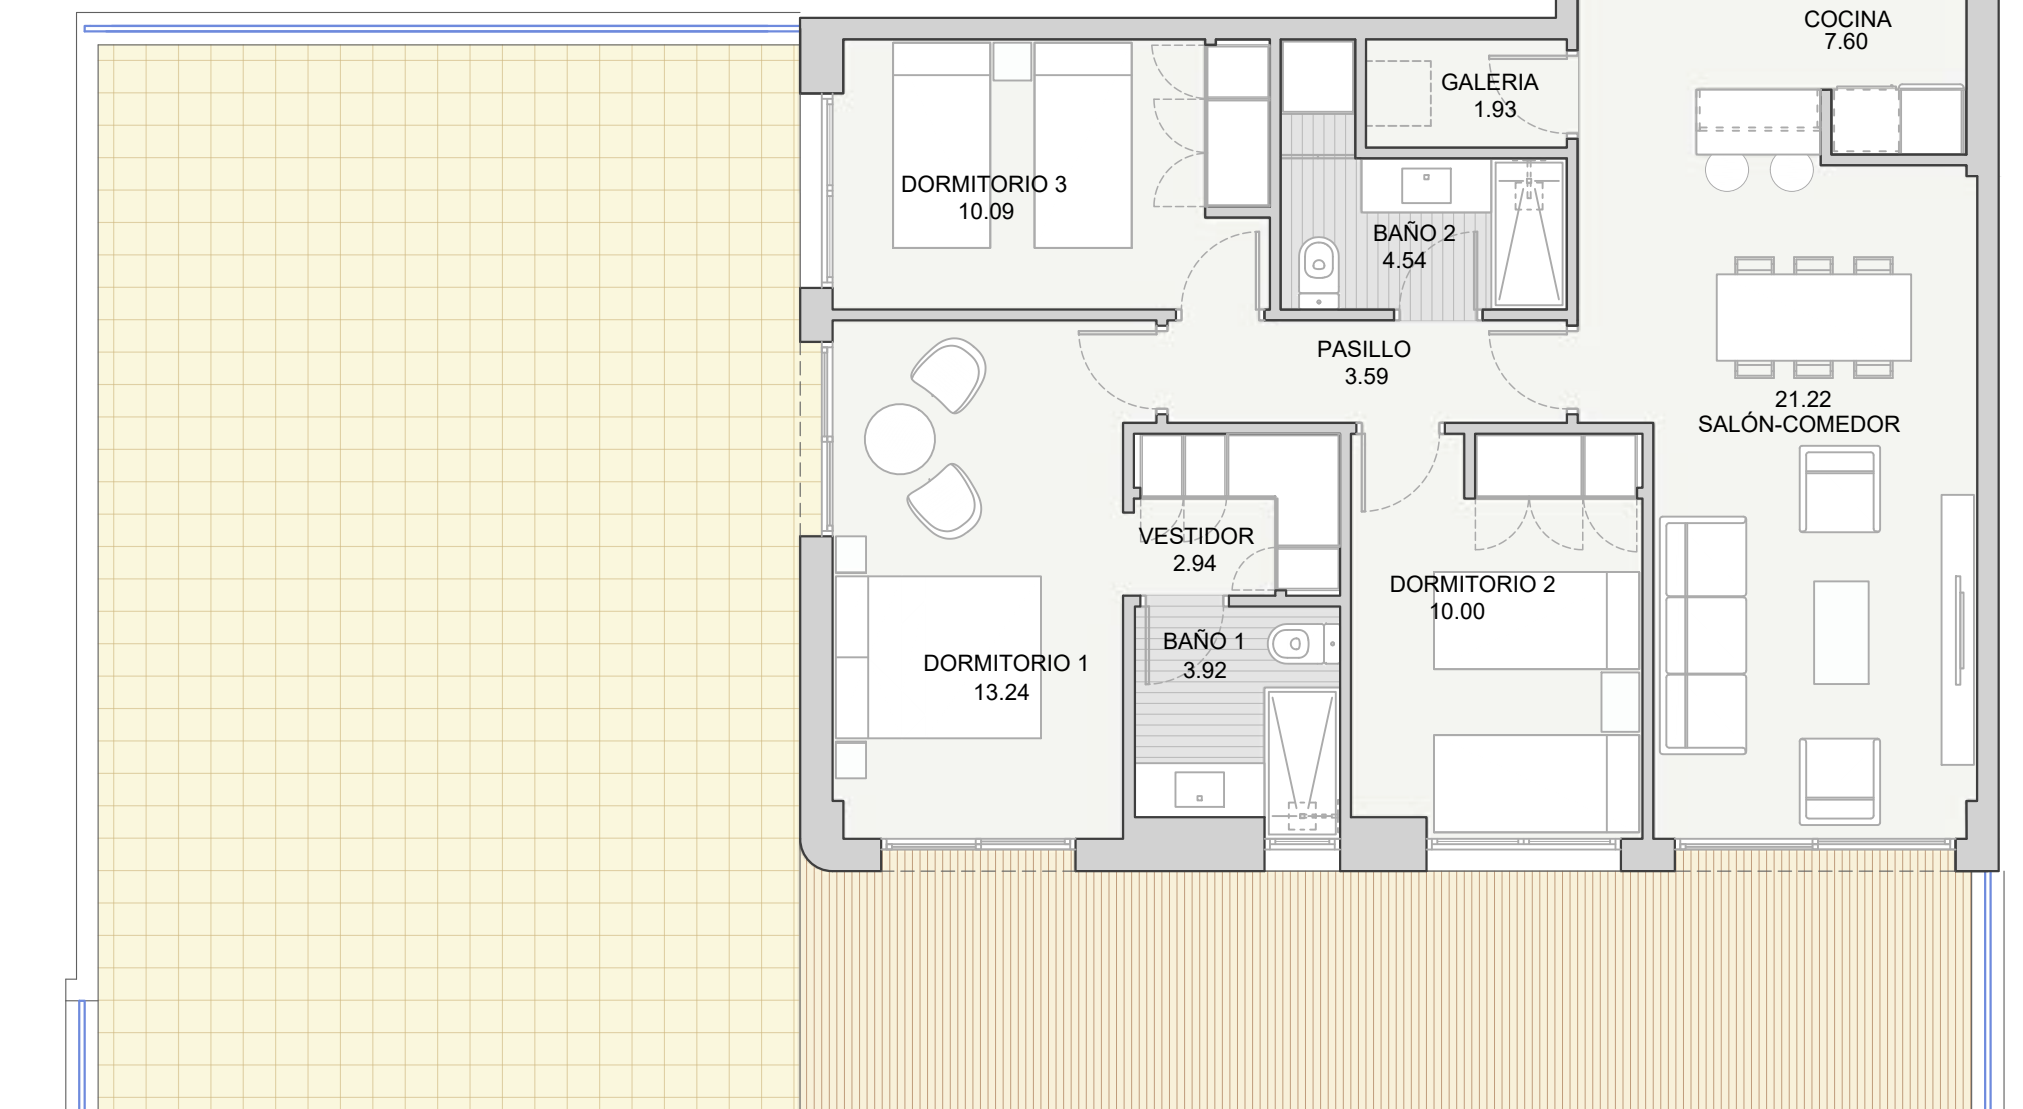

RESIDENCIAL
MARINA
MURCIA

www.residencialmarinamurcia.com

La nueva Flota - Murcia

SUPERFICIES TOTALES

Útil vivienda	82,47
Útil total	82,47
Construida con comunes	105,10
Construida terraza	118,23
Construida jardinera perimetral	31,14

LOCALIZACIÓN EN PLANTA

LOCALIZACIÓN EN SECCIÓN

T-C
1 uds.

3 DORMITORIOS
PORTAL - B • B°C

NOTA: "Imágenes y planos no contractuales y meramente ilustrativos, sujetos a modificaciones de orden técnico, jurídico o comercial de la dirección facultativa o autoridad competente. Las infografías de las fachadas, elementos comunes y restantes espacios son orientativas y podrán ser objeto de verificación o modificación en los proyectos técnicos. El mobiliario de las infografías interiores no está incluido y el equipamiento de las viviendas será el indicado en la correspondiente memoria de calidades. La certificación energética se corresponde con la establecida en proyecto. Toda la información y entrega de documentación se hará según lo establecido en el Real Decreto 515/1989 y demás normas que pudieran complementarlo, ya sean de carácter estatal o autonómico."