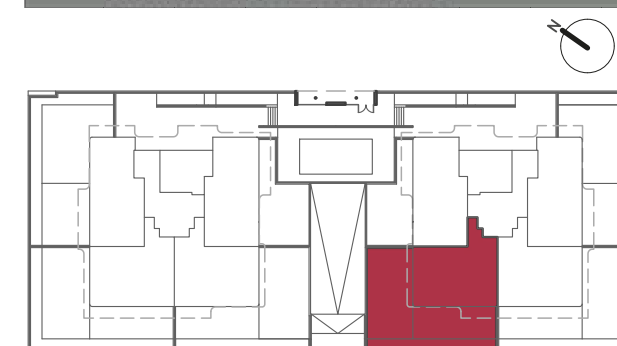

RESIDENCIAL
MARINA
MURCIA

www.residencialmarinamurcia.com

La nueva Flota - Murcia

SUPERFICIES TOTALES

Útil vivienda	82,47
Útil total	82,47
Construida con comunes	105,10
Construida terraza	118,23
Construida jardinera perimetral	31,14

LOCALIZACIÓN EN PLANTA

LOCALIZACIÓN EN SECCIÓN

T-C
1 uds.

3 DORMITORIOS
PORTAL - B • B°C

NOTA: "Imágenes y planos no contractuales y meramente ilustrativos, sujetos a modificaciones de orden técnico, jurídico o comercial de la dirección facultativa o autoridad competente. Las infografías de las fachadas, elementos comunes y restantes espacios son orientativas y podrán ser objeto de verificación o modificación en los proyectos técnicos. El mobiliario de las infografías interiores no está incluido y el equipamiento de las viviendas será el indicado en la correspondiente memoria de calidades. La certificación energética se corresponde con la establecida en proyecto. Toda la información y entrega de documentación se hará según lo establecido en el Real Decreto 515/1989 y demás normas que pudieran complementarlo, ya sean de carácter estatal o autonómico."